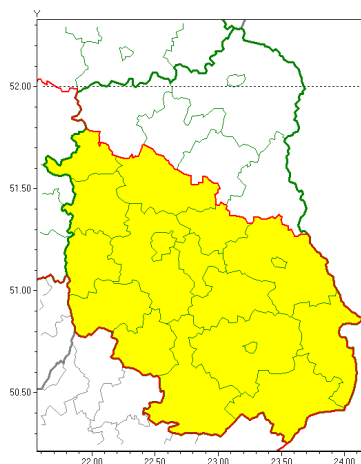

Zasięg ostrzeżeń w województwie

Burze z gradem
2020-06-25 13:22

WOJEWÓDZTWO LUBELSKIE
OSTRZEŻENIA METEOROLOGICZNE ZBIORCZO NR 93
WYKAZ OBYWÓW ZUCIANYCH OSTRZEŻENIAMI
o godz. 13:22 dnia 25.06.2020

Zjawisko/Stopień zagrożenia	Burze z gradem/1
Obszar (w nawiasie numer ostrzeżenia dla powiatu)	powiaty: biłgorajski(64), Chełm(63), chełmski(63), hrubieszowski(64), janowski(62), krasnostawski(63), krańcicki(56), lubartowski(58), lubelski(57), Lublin(57), Łęczyski(59), opolski(53), puławski(56), rycki(58), widnicki(57), tomaszowski(64), zamojski(64), Zamość (64)
Ważność	od godz. 13:30 dnia 25.06.2020 do godz. 01:30 dnia 26.06.2020
Prawdopodobieństwo	90%
Przebieg	Prognozuje się wystąpienie burz z opadami deszczu miejscami od 20 mm do 30 mm, lokalnie do 40 mm oraz porywami wiatru do 75 km/h. Miejscami grad.
SMS	IMGW-PIB OSTRZEŻENIA: BURZE Z GRADEM/1 lubelskie (18 powiatów) od 13:30/25.06 do 01:30/26.06.2020 deszcz 40 mm, porywy 75 km/h. Dotyczy powiatów: biłgorajski, Chełm, chełmski, hrubieszowski, janowski, krasnostawski, krańcicki, lubartowski, lubelski, Lublin, Łęczyski, opolski, puławski, rycki, widnicki, tomaszowski, zamojski i Zamość.
RSO	Woj. lubelskie (18 powiatów), IMGW-PIB wydał ostrzeżenie pierwszego stopnia o burzach z gradem
Uwagi	Brak.
Dyrektor synoptyk IMGW-PIB	Małgorzata Tomczuk