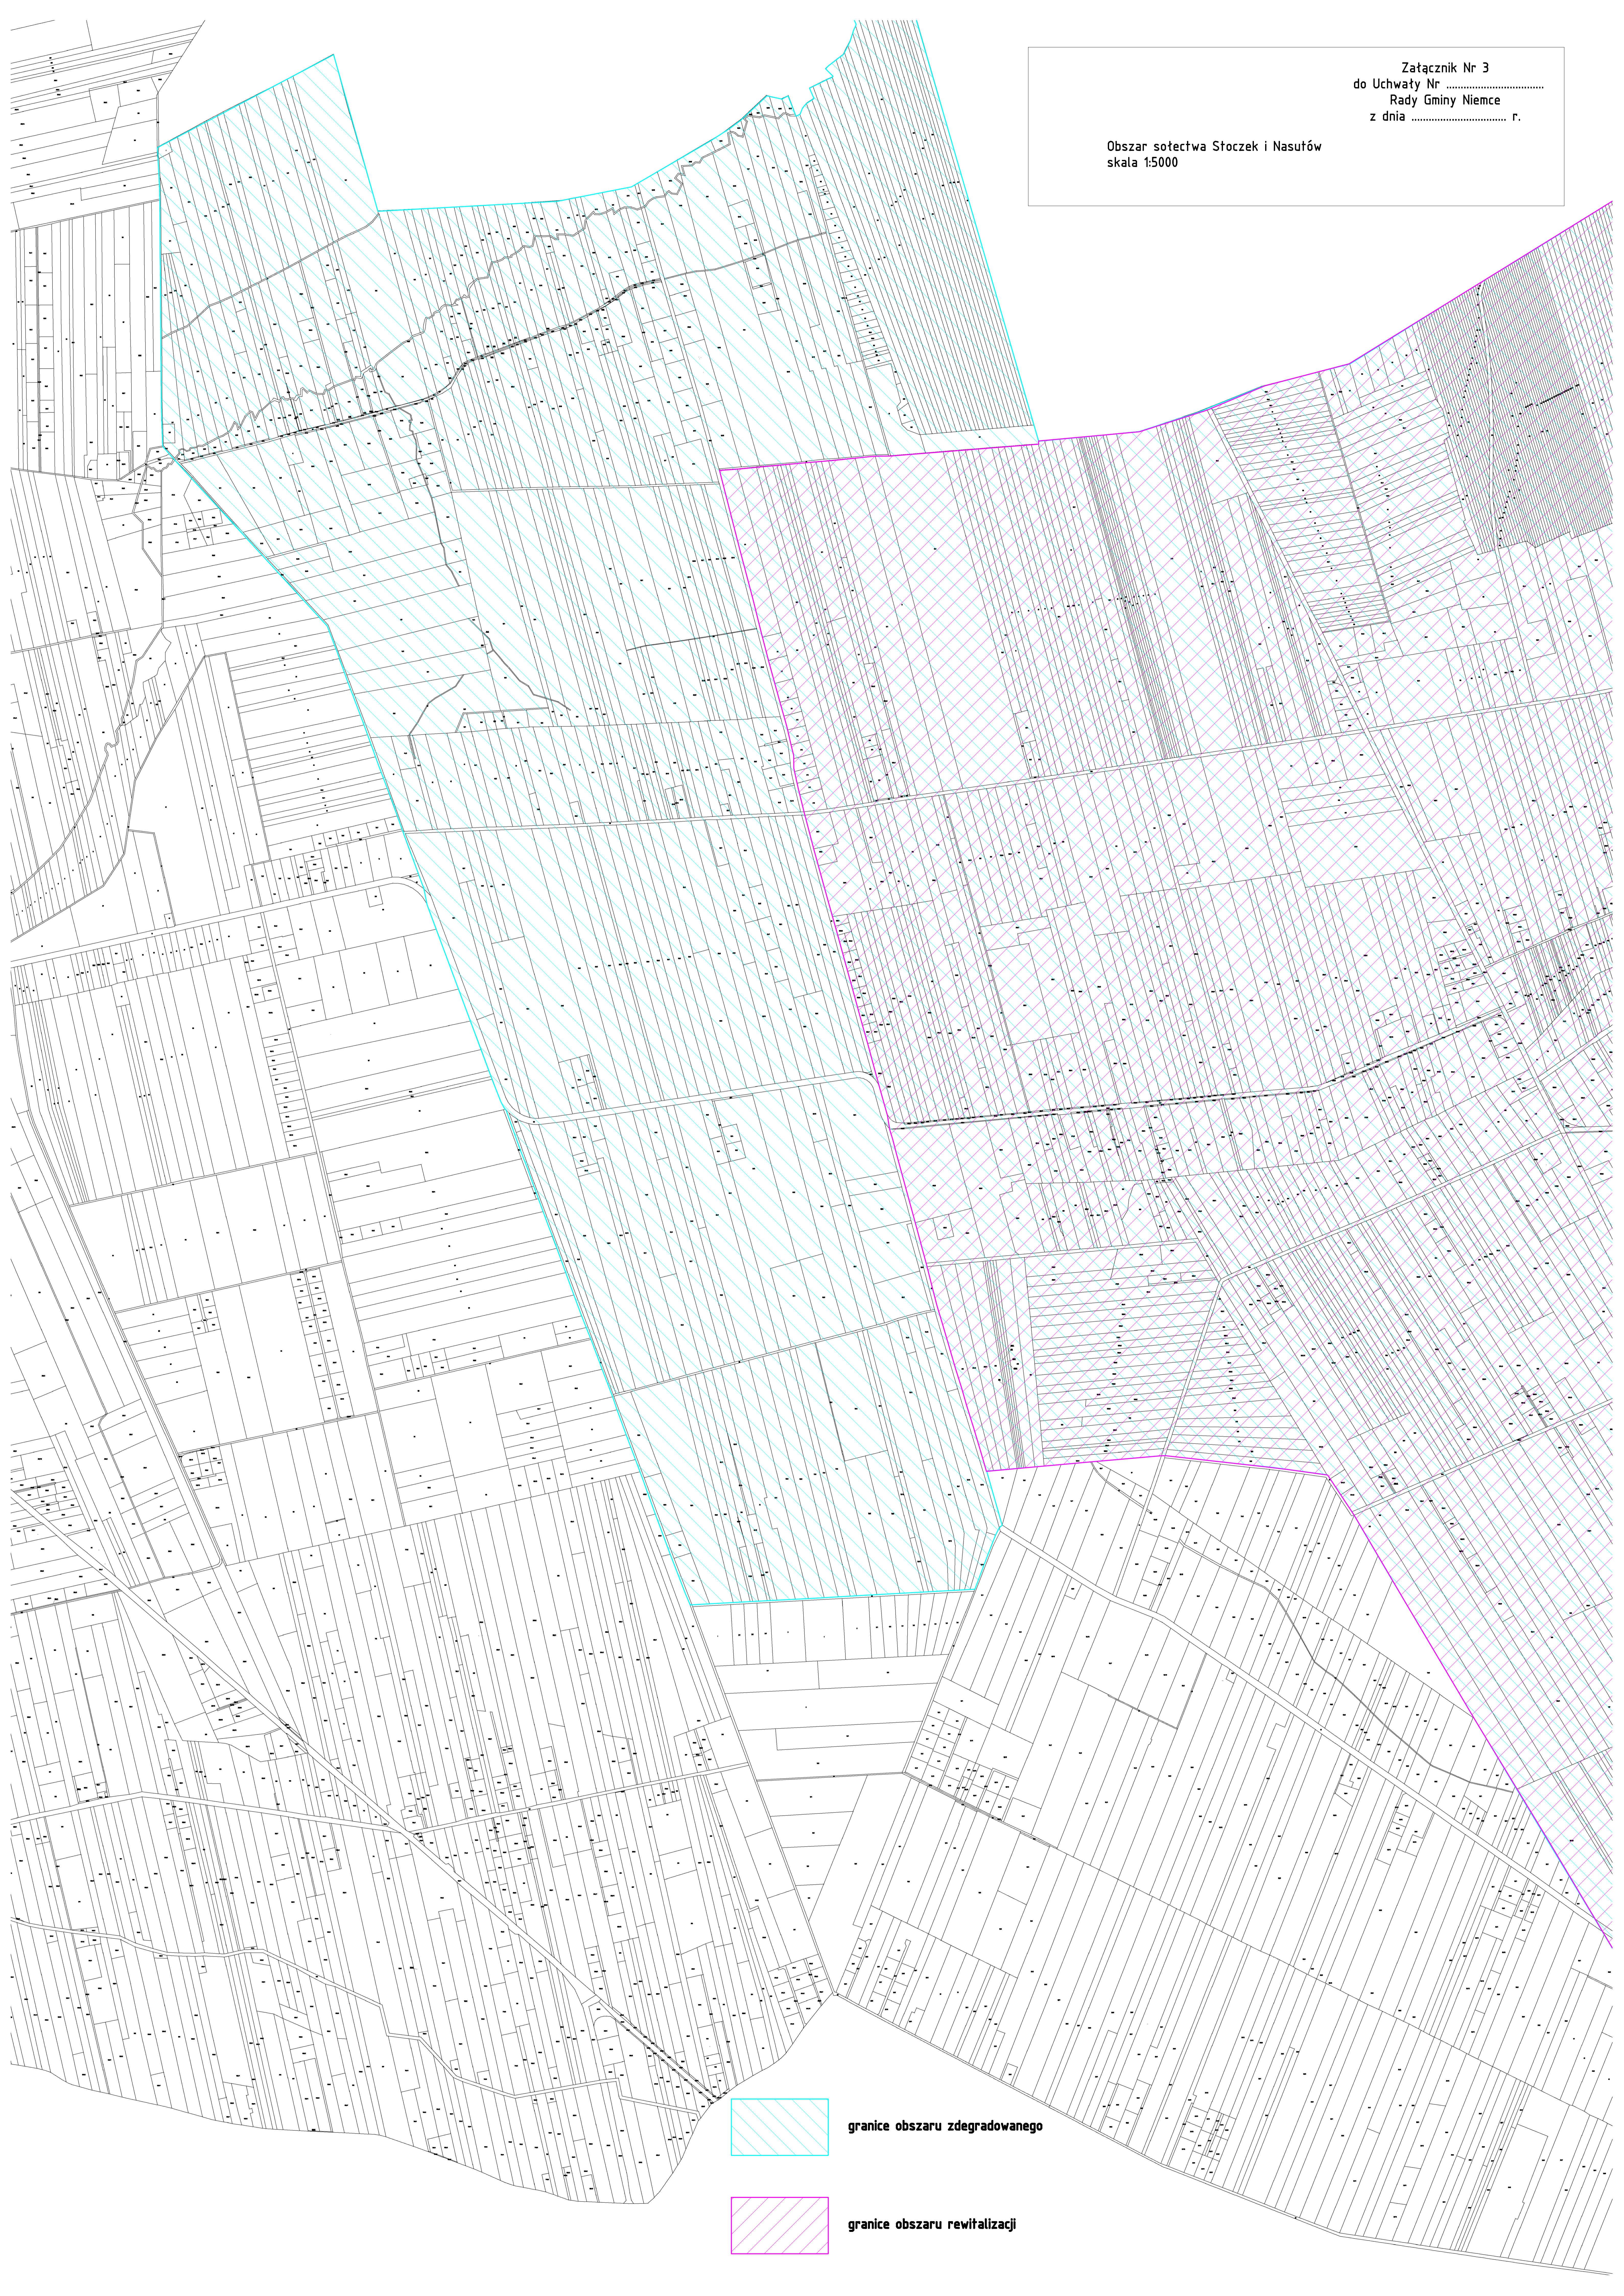

Obszar sołectwa Stoczek i Nasufów  
skala 1:5000

granice obszaru zdegradowanego

granice obszaru rewitalizacji