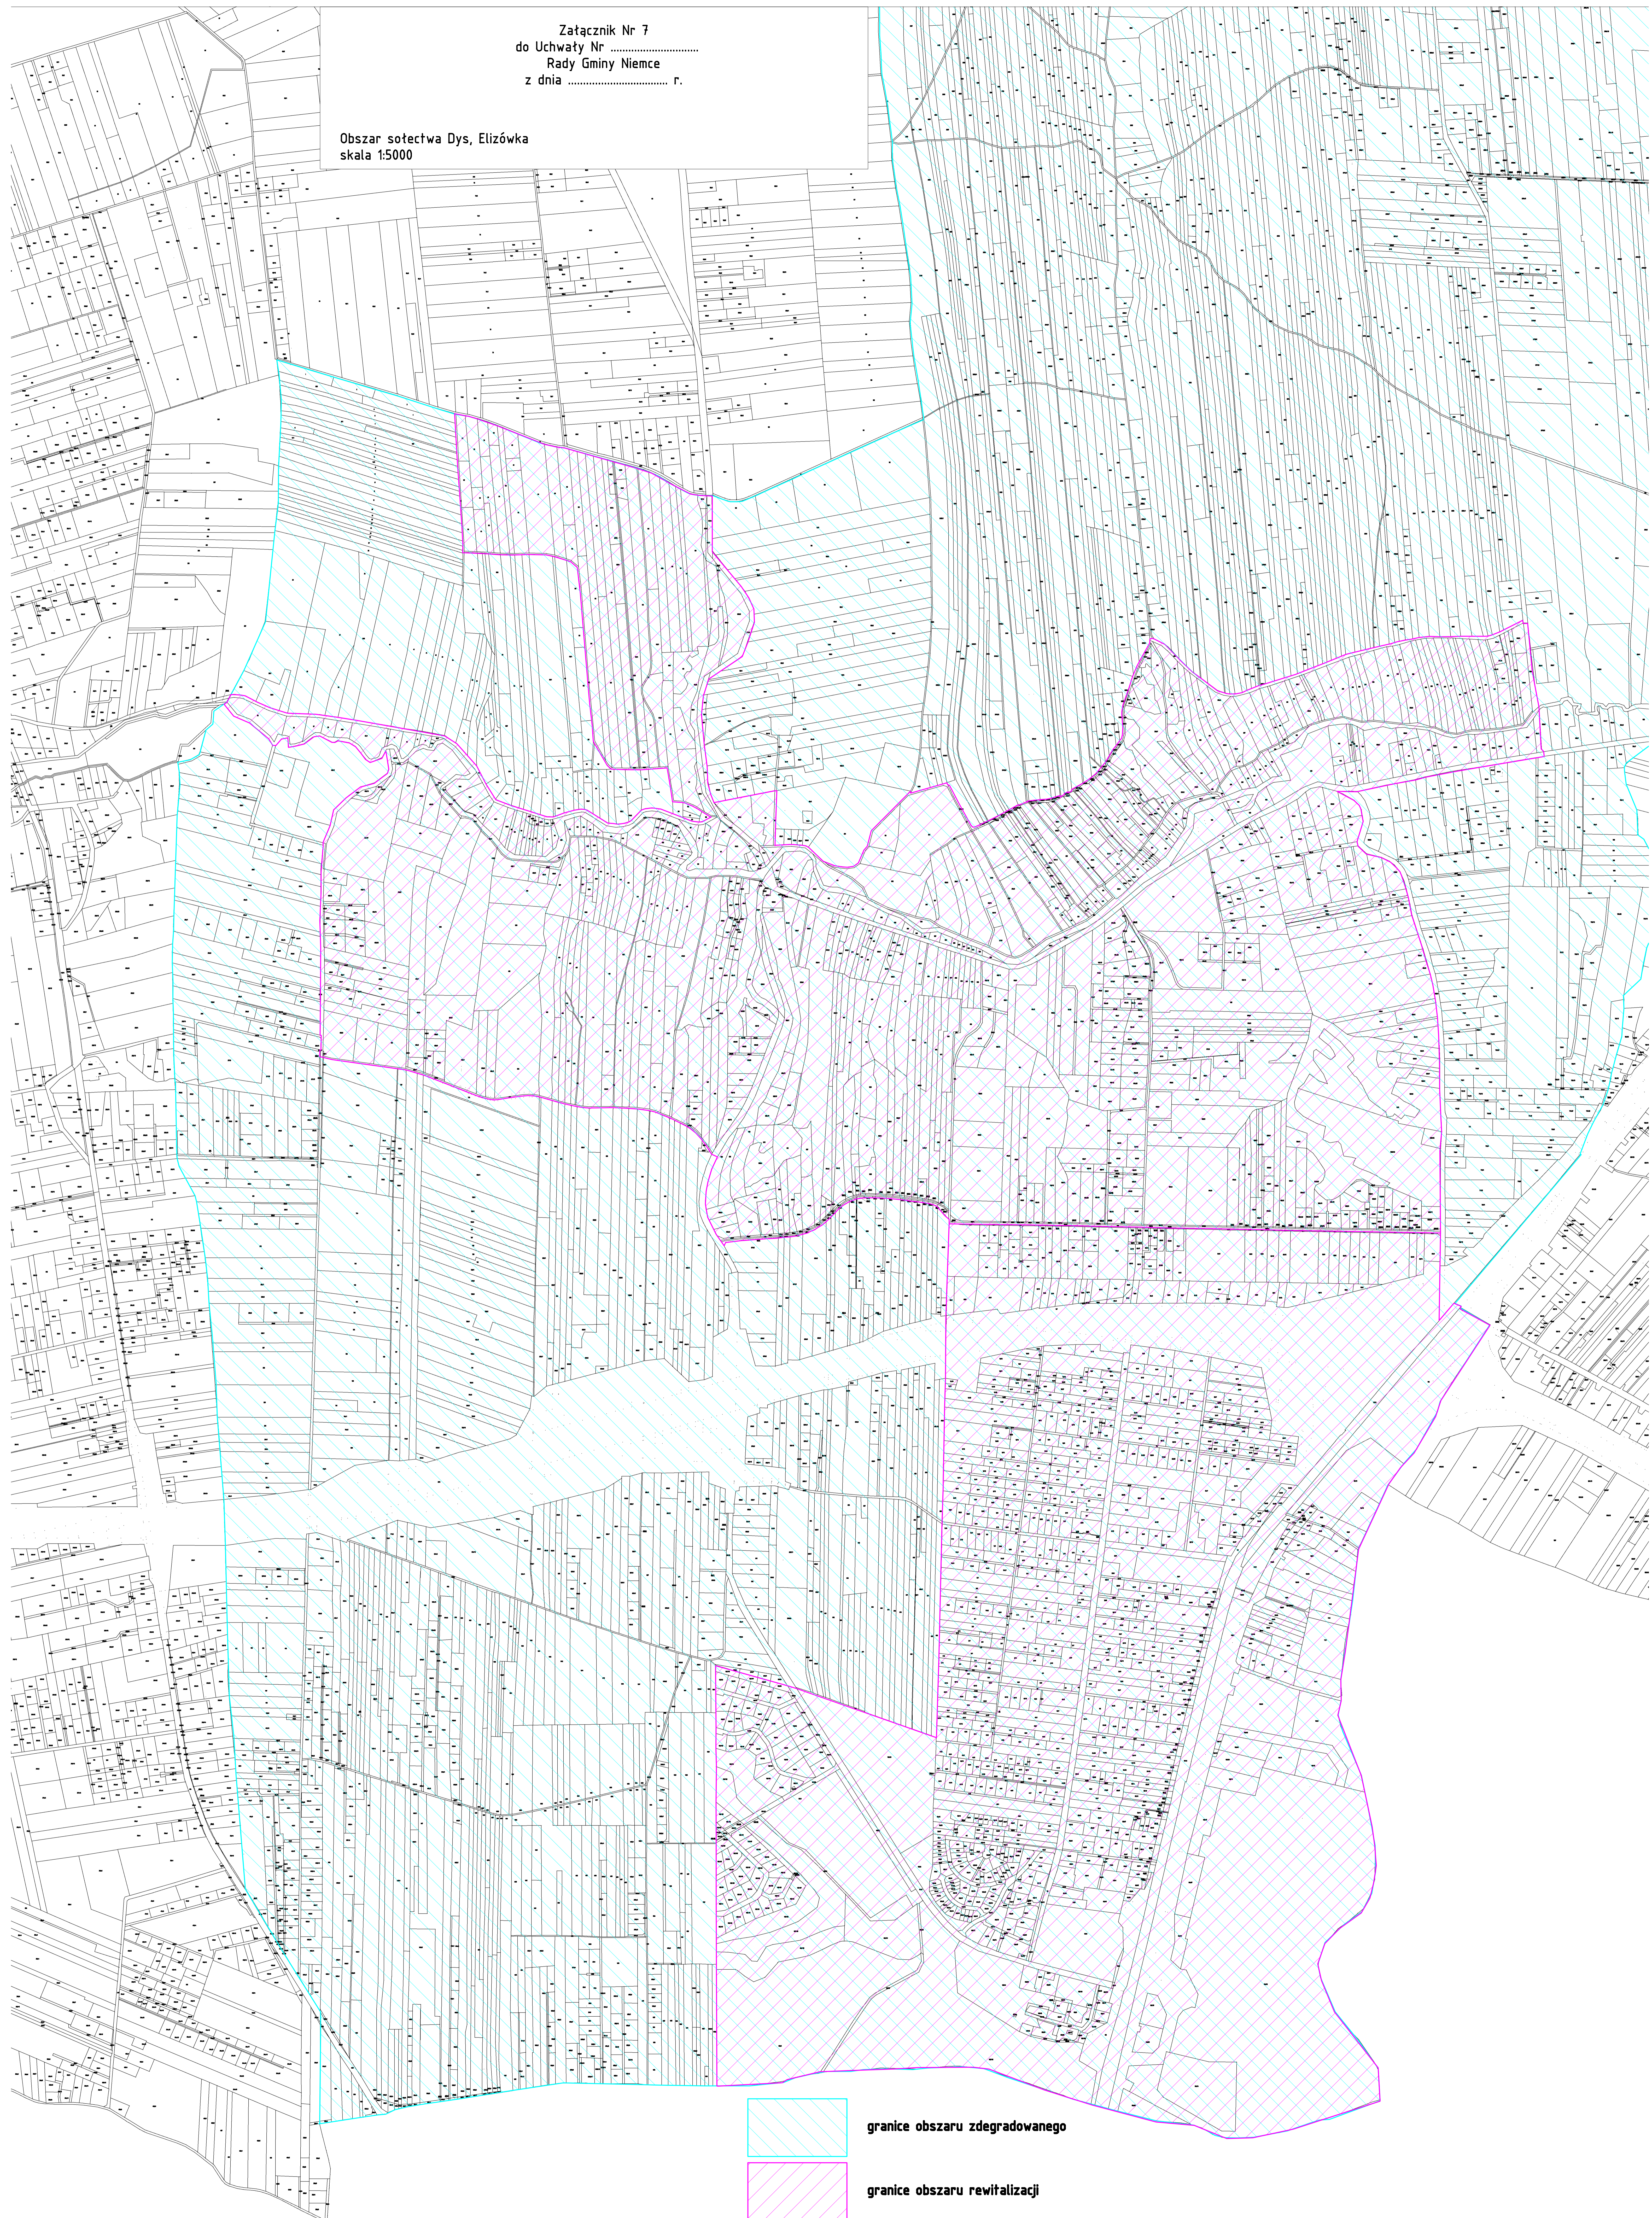

Załącznik Nr 7
do Uchwały Nr
Rady Gminy Niemce
z dnia r.

Obszar sołectwa Dys, Elizówka
skala 1:5000

granice obszaru zdegradowanego

granice obszaru rewitalizacji