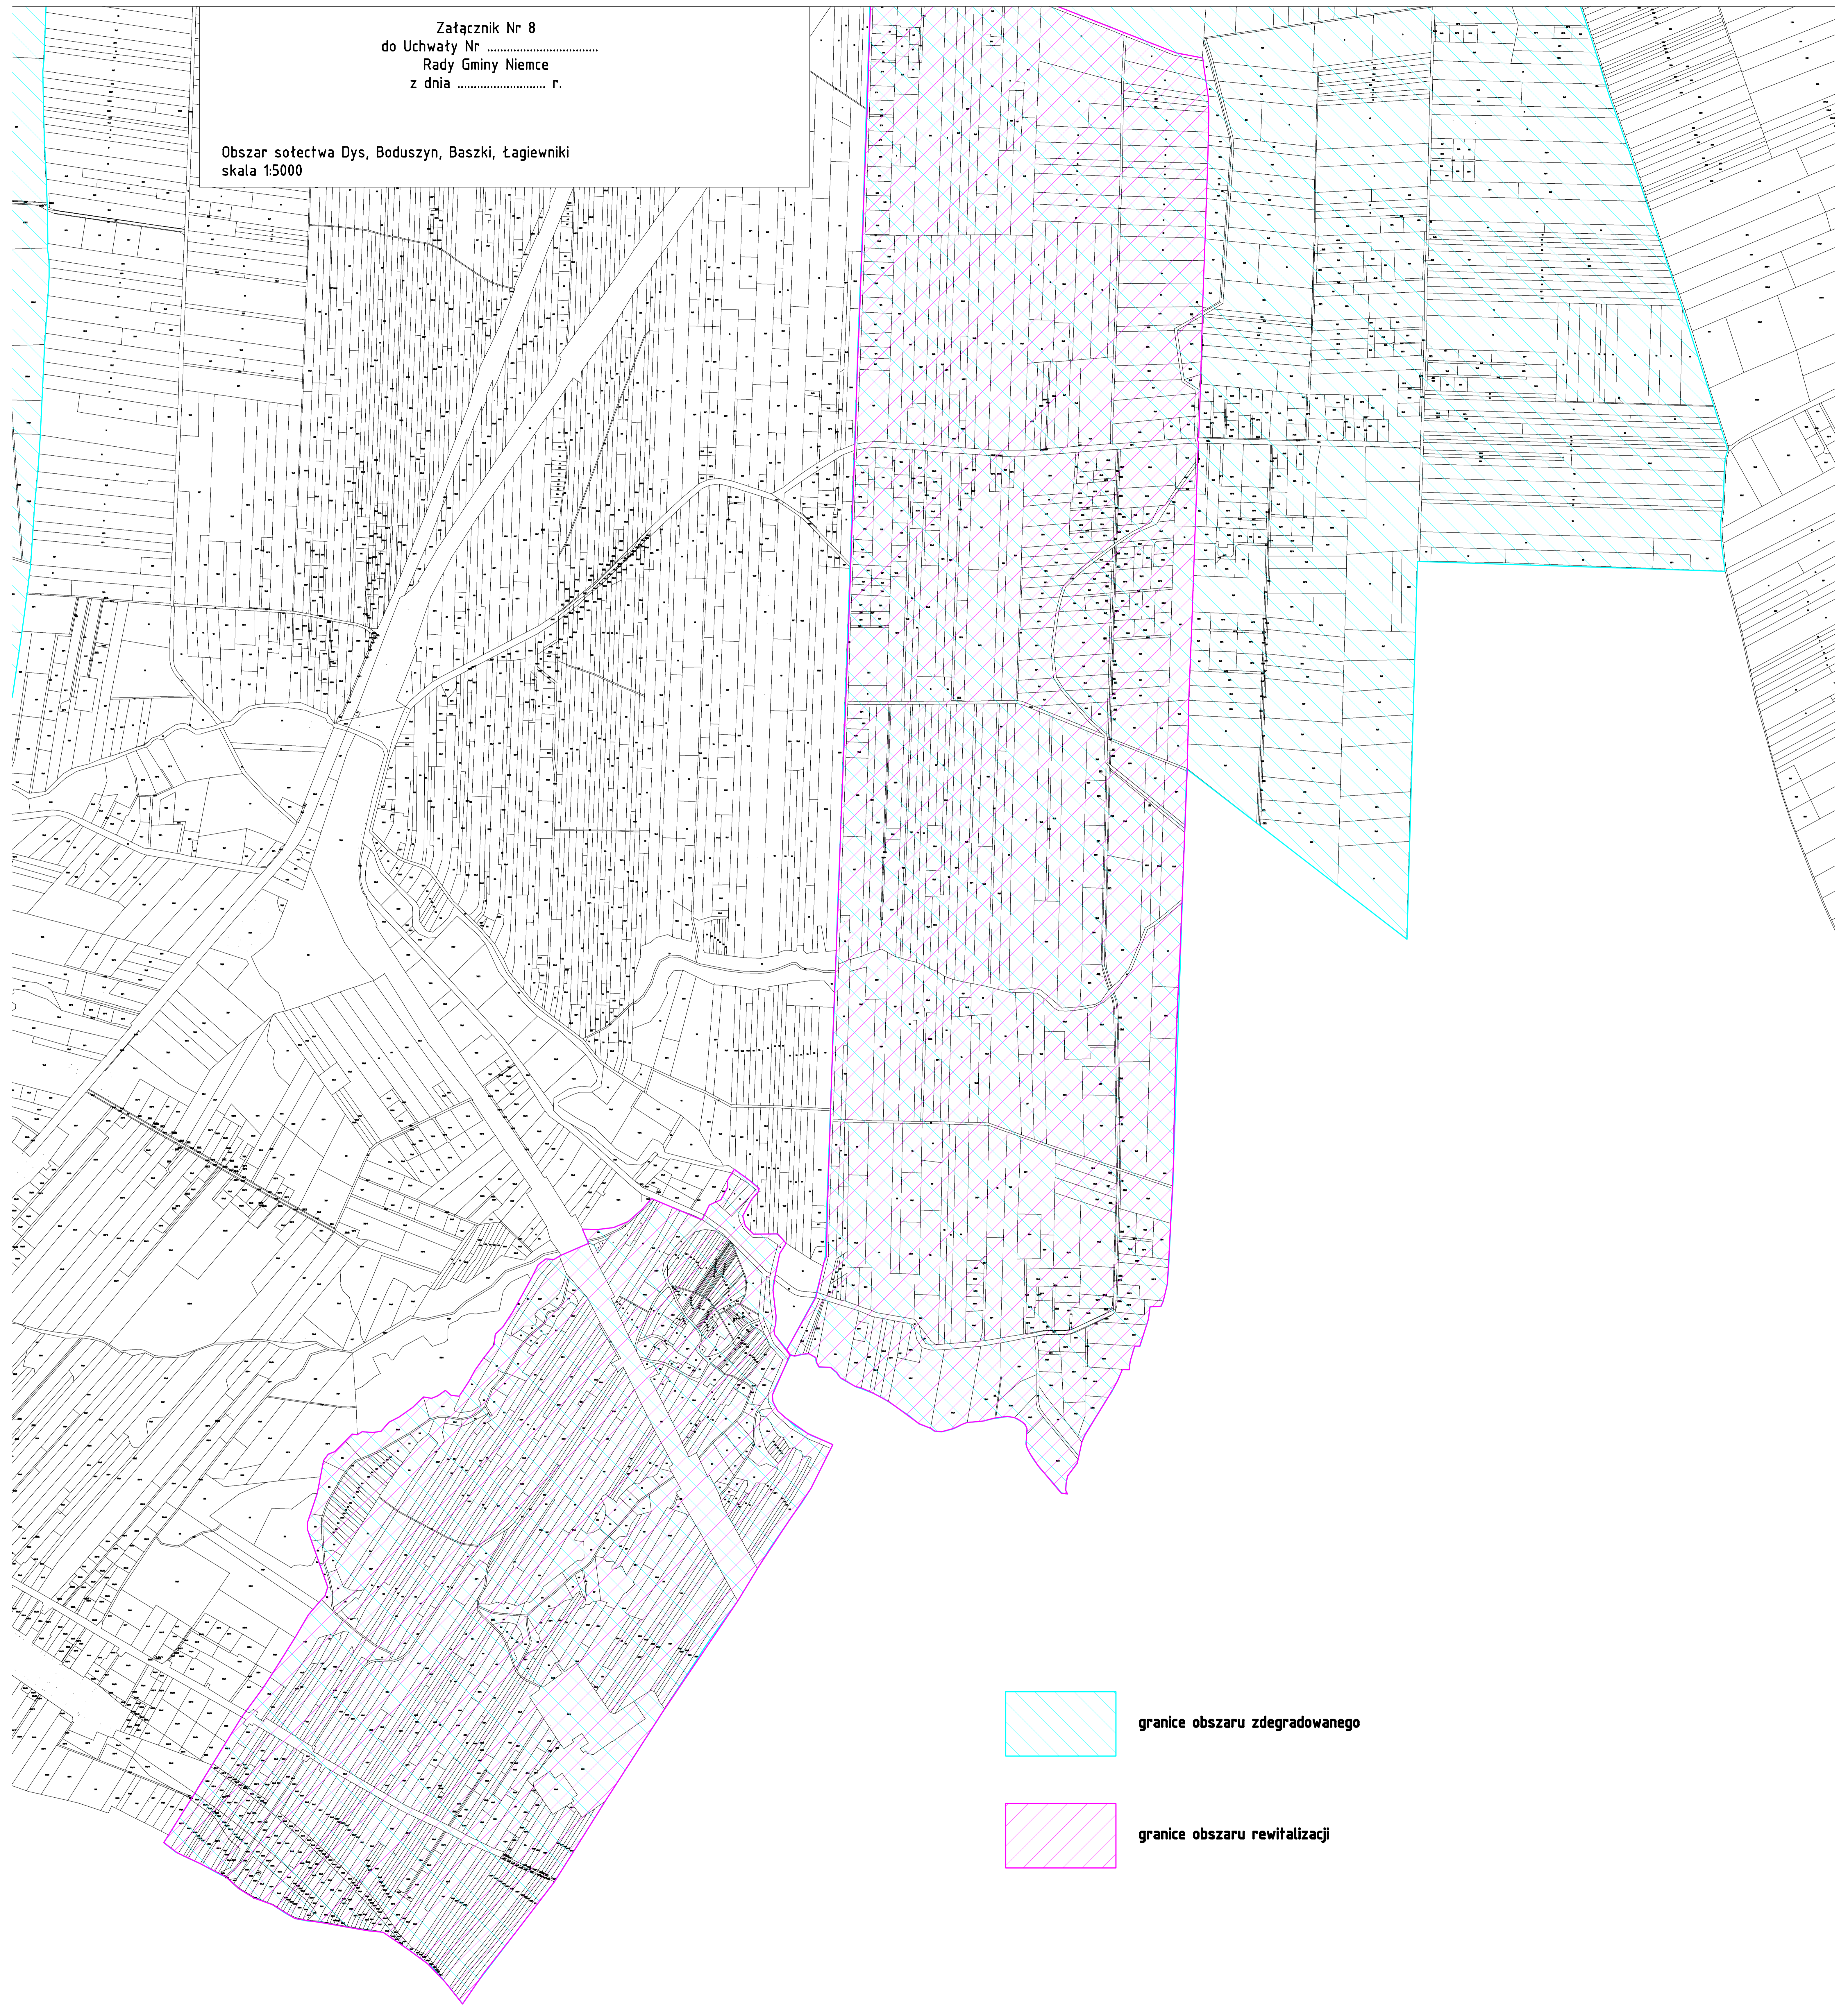

Załącznik Nr 8
do Uchwały Nr
Rady Gminy Niemce
z dnia r.

Obszar sołectwa Dys, Boduszyn, Baszki, Łagiewniki
skala 1:5000

 granice obszaru zdegradowanego

 granice obszaru rewitalizacji