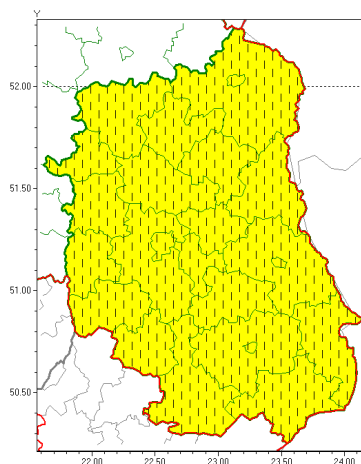

Zasięg ostrzeżeń w województwie

Przymrozki  
2021-04-26 14:17

**WOJEWÓDZTWO LUBELSKIE**  
**OSTRZEŻENIA METEOROLOGICZNE ZBIORCZO NR 61**  
**WYKAZ OBOWIAZUJĄCYCH OSTRZEŻEŃ**  
**o godz. 14:17 dnia 26.04.2021**

<b>Zjawisko/Stopień zagrożenia</b>	Przymrozki/1 ZMIANA
<b>Obszar (w nawiasie numer ostrzeżenia dla powiatu)</b>	powiaty: bialski(38), Biała Podlaska(38), biłgorajski(40), Chełm(38), chełmski(38), hrubieszowski(37), janowski(39), krasnostawski(38), krańcowy(40), lubartowski(38), lubelski(39), Lublin(38), Łęczycki(39), łukowski(38), opolski(39), parczewski(38), puławski(37), radzyński(38), rycki(38), widnicki(38), tomaszowski(38), włodawski(38), zamojski(38), Zamość (38)
<b>Ważność</b>	od godz. 14:17 dnia 26.04.2021 do godz. 08:00 dnia 28.04.2021
<b>Prawdopodobieństwo</b>	80%
<b>Przebieg</b>	Miejscami prognozowany jest spadek temperatury powietrza do około -4°C, przy gruncie lokalnie do około -6°C; w nocy z wtorku na środę spadek temperatury powietrza do około -2°C, przy gruncie lokalnie do około -4°C. Temperatura maksymalna w dzień od 7°C do 10°C.
<b>SMS</b>	IMGW-PIB OSTRZEŻENIA: PRZYMROZKI/1 lubelskie (wszystkie powiaty) od 14:17/26.04 do 08:00/28.04.2021 temp. min -4 st., przy gruncie -6 st., temp. maks 10 st. Dotyczy powiatów: wszystkie powiaty.
<b>RSO</b>	Woj. lubelskie (wszystkie powiaty), IMGW-PIB wydał ostrzeżenie pierwszego stopnia o przymrozkach
<b>Uwagi</b>	Brak.
<b>Dyrektor synoptyk IMGW-PIB</b>	Dorota Pacocha