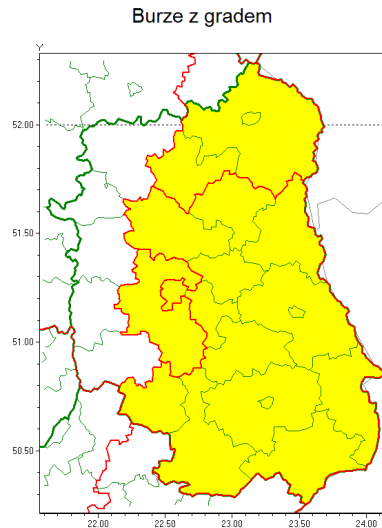

Zasięg ostrzeżenia w województwie

Ostrzeżenie meteorologiczne Nr 64

Nazwa biura	IMGW-PIB Centralne Biuro Prognoz Meteorologicznych - Wydział w Warszawie
Zjawisko/stopień zagrożenia	Burze z gradem/ 1
Obszar	województwo lubelskie powiat lubelski
Ważność	od godz. 16:00 dnia 09.07.2021 do godz. 06:00 dnia 10.07.2021
Przebieg	Prognozowane są burze, którym miejscami będą towarzyszyć ulewne opady deszczu od 20 mm do 30 mm, lokalnie do 40 mm oraz porywy wiatru do 90 km/h. Miejscami grad.
Prawdopodobieństwo wystąpienia zjawiska(%)	80%
Uwagi	Brak.
Dyrektor synoptyk IMGW-PIB	Dorota Pacocha
Godzina i data wydania	godz. 12:07 dnia 09.07.2021
SMS	IMGW-PIB OSTRZEŻENIE: BURZE Z GRADEM/1 lubelskie/lubelski od 16:00/09.07 do 06:00/10.07.2021 deszcz 40 mm, grad, porywy 90 km/h.