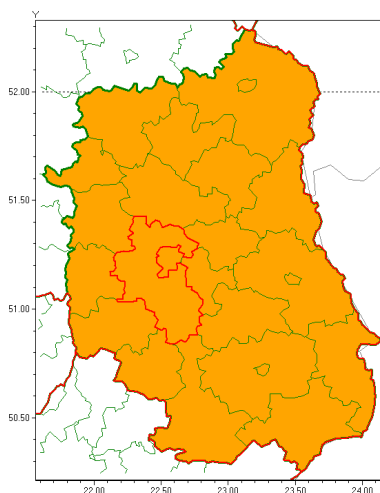

Zasięg ostrzeżenia w województwie

Burze z gradem

Ostrzeżenie meteorologiczne Nr 69

Nazwa biura	IMGW-PIB Centralne Biuro Prognoz Meteorologicznych - Wydział w Warszawie
Zjawisko/stopień zagrożenia	Burze z gradem/ 2
Obszar	województwo lubelskie powiat lubelski
Ważność	od godz. 14:00 dnia 15.07.2021 do godz. 08:00 dnia 16.07.2021
Przebieg	Prognozowane są burze, którym miejscami będą towarzyszyły nawałne opady deszczu do 40 mm, lokalnie do 60 mm oraz porywy wiatru do 100 km/h. Miejscami grad. Największa intensywność zjawisk będzie w nocy.
Prawdopodobieństwo wystąpienia zjawiska(%)	80%
Uwagi	Ze względu na dynamiczne warunki meteorologiczne ostrzeżenie może zostać zaktualizowane.
Dyrektor synoptyk IMGW-PIB	Kamil Walczak
Godzina i data wydania	godz. 09:52 dnia 15.07.2021
SMS	IMGW-PIB OSTRZEGA: BURZE Z GRADEM/2 lubelskie/lubelski od 14:00/15.07 do 08:00/16.07.2021 deszcz 60 mm, grad, porywy 100 km/h.