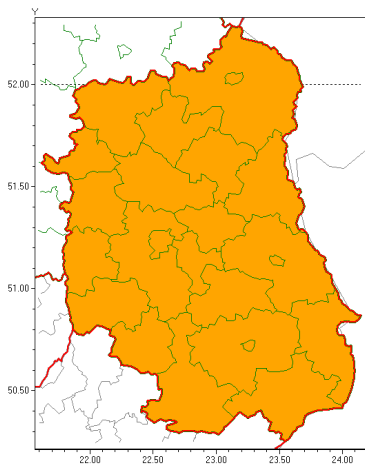

Zasięg ostrzeżeń w województwie

Burze z gradem  
2021-07-16 07:30

Upał  
2021-07-16 07:30

**WOJEWÓDZTWO LUBELSKIE**  
**OSTRZEŻENIA METEOROLOGICZNE ZBIORCZO NR 120**  
**WYKAZ OBSZARÓW Z UCZYNKOWANIE OSTRZEŻENIA**  
**o godz. 07:30 dnia 16.07.2021**

<b>Zjawisko/Stopień zagrożenia</b>	Burze z gradem/1
<b>Obszar (w nawiasie numer ostrzeżenia dla powiatu)</b>	powiaty: bialski(70), Biała Podlaska(70), biłgorajski(73), Chełm(69), chełmski(69), hrubieszowski(68), janowski(70), krasnostawski(69), krańcowy(71), lubartowski(67), lubelski(70), Lublin(69), Łęczyski(70), łukowski(69), opolski(70), parczewski(70), puławski(67), radzyński(69), rycki(68), widniański(68), tomaszowski(69), włodawski(70), zamojski(69), Zamość (69)
<b>Ważność</b>	od godz. 08:00 dnia 16.07.2021 do godz. 23:00 dnia 16.07.2021
<b>Prawdopodobieństwo</b>	80%
<b>Przebieg</b>	Prognozowane są burze, którym miejscami będą towarzyszyć opady deszczu do 30 mm, lokalnie do 40 mm oraz porywy wiatru do 80 km/h. Miejscami grad.
<b>SMS</b>	IMGW-PIB OSTRZEŻENIA: BURZE Z GRADEM/1 lubelskie (wszystkie powiaty) od 08:00/16.07 do 23:00/16.07.2021 deszcz 40 mm, grad, porywy 80 km/h. Dotyczy powiatów: wszystkie powiaty.
<b>RSO</b>	Woj. lubelskie (wszystkie powiaty), IMGW-PIB wydał ostrzeżenie pierwszego stopnia o burzach z gradem
<b>Uwagi</b>	Brak.
<b>Zjawisko/Stopień zagrożenia</b>	Upał/2 ZMIANA