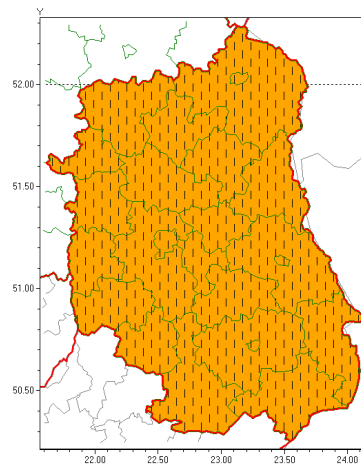

Zasięg ostrzeżeń w województwie

Burze z gradem  
2021-07-16 07:30

Upał  
2021-07-16 07:30

**WOJEWÓDZTWO LUBELSKIE**  
**OSTRZEŻENIA METEOROLOGICZNE ZBIORCZO NR 120**  
**WYKAZ OBSZARÓW Z UCZYNKOWANIE OSTRZEŻENIA**  
**o godz. 07:30 dnia 16.07.2021**

<b>Zjawisko/Stopień zagrożenia</b>	Burze z gradem/1
<b>Obszar (w nawiasie numer ostrzeżenia dla powiatu)</b>	powiaty: bialski(70), Biała Podlaska(70), biłgorajski(73), Chełm(69), chełmski(69), hrubieszowski(68), janowski(70), krasnostawski(69), krańcowy(71), lubartowski(67), lubelski(70), Lublin(69), Łęczyski(70), łukowski(69), opolski(70), parczewski(70), puławski(67), radzyński(69), rycki(68), widniański(68), tomaszowski(69), włodawski(70), zamojski(69), Zamość (69)
<b>Ważność</b>	od godz. 08:00 dnia 16.07.2021 do godz. 23:00 dnia 16.07.2021
<b>Prawdopodobieństwo</b>	80%
<b>Przebieg</b>	Prognozowane są burze, którym miejscami będą towarzyszyć opady deszczu do 30 mm, lokalnie do 40 mm oraz porywy wiatru do 80 km/h. Miejscami grad.
<b>SMS</b>	IMGW-PIB OSTRZEŻENIA: BURZE Z GRADEM/1 lubelskie (wszystkie powiaty) od 08:00/16.07 do 23:00/16.07.2021 deszcz 40 mm, grad, porywy 80 km/h. Dotyczy powiatów: wszystkie powiaty.
<b>RSO</b>	Woj. lubelskie (wszystkie powiaty), IMGW-PIB wydał ostrzeżenie pierwszego stopnia o burzach z gradem
<b>Uwagi</b>	Brak.
<b>Zjawisko/Stopień zagrożenia</b>	Upał/2 ZMIANA