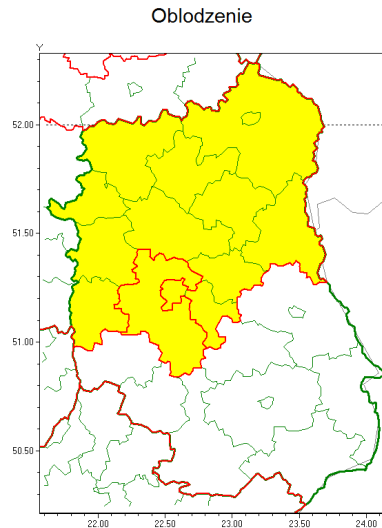

Zasięg ostrzeżenia w województwie

Ostrzeżenie meteorologiczne Nr 14

Nazwa biura	IMGW-PIB Centralne Biuro Prognoz Meteorologicznych - Wydział w Warszawie
Zjawisko/stopień zagrożenia	Oblodzenie/ 1
Obszar	województwo lubelskie powiat lubelski
Ważność	od godz. 09:00 dnia 04.02.2021 do godz. 13:00 dnia 04.02.2021
Przebieg	Prognozuje się zamarzanie mokrej nawierzchni dróg i chodników po opadach deszczu, deszczu ze śniegiem i mokrego śniegu. Temperatura minimalna około -2°C, temperatura minimalna gruntu około -3°C.
Prawdopodobieństwo wystąpienia zjawiska(%)	80%
Uwagi	Brak.
Dyrektor synoptyk IMGW-PIB	Michał Folwarski
Godzina i data wydania	godz. 22:36 dnia 03.02.2021
SMS	IMGW-PIB OSTRZEŻENIE: OBLODZENIE/1 lubelskie/lubelski od 09:00/04.02 do 13:00/04.02.2021 temp. min. do -2 st., przy gruncie do -3 st., lisko.