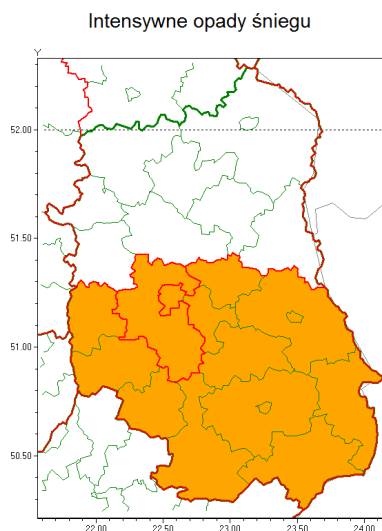

Zasięg ostrzeżenia w województwie

Ostrzeżenie meteorologiczne Nr 8

Nazwa biura	IMGW-PIB Centralne Biuro Prognoz Meteorologicznych - Wydział w Warszawie
Zjawisko/stopień zagrożenia	Intensywne opady śniegu/ 2
Obszar	województwo lubelskie powiat lubelski
Ważność	od godz. 04:00 dnia 25.01.2021 do godz. 09:00 dnia 26.01.2021
Przebieg	Prognozuje się wystąpienie opadów śniegu o natężeniu umiarkowanym okresami silnym, powodujących przyrost pokrywy śnieżnej za okres ważności Ostrzeżenia od 20 cm do 30 cm.
Prawdopodobieństwo wystąpienia zjawiska(%)	80%
Uwagi	Brak.
Dyrektor synoptyk IMGW-PIB	Ewa Łapińska
Godzina i data wydania	godz. 13:49 dnia 24.01.2021
SMS	IMGW-PIB OSTRZEŻENIE: NIEG/2 lubelskie/lubelski od 04:00/25.01 do 09:00/26.01.2021 przyrost pokrywy 30 cm.