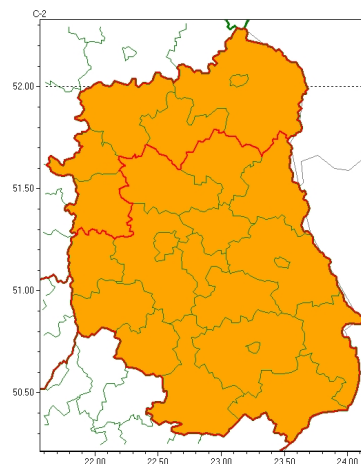

### Zasięg ostrzeżeń w województwie

Burze z gradem  
2023-08-04 12:22

Upał  
2023-08-04 12:22

## WOJEWÓDZTWO LUBELSKIE OSTRZEŻENIA METEOROLOGICZNE ZBIORCZO NR 139 WYKAZ OBLICZONYCH CYCH OSTRZEŻEŃ o godz. 12:22 dnia 04.08.2023

Zjawisko/Stopień zagrożenia	Upał/2
Obszar (w nawiasie numer ostrzeżenia dla powiatu)	powiaty: bialski(59), Biała Podlaska(59), biłgorajski(71), Chełm(64), chełmski(64), hrubieszowski(72), janowski(70), krasnostawski(69), krańicki(65), lubartowski(59), lubelski(62), Lublin(62), Łęczyński(60), łukowski(59), opolski(59), parczewski(58), puławski(58), radzyński(57), rycki(58), widnicki(64), tomaszowski(74), włodawski(62), zamojski(74), Zamość (74)
Ważność	od godz. 10:00 dnia 05.08.2023 do godz. 20:00 dnia 06.08.2023
Prawdopodobieństwo	70%
Przebieg	Prognozuje się upały. Temperatura maksymalna w dzień od 30°C do 32°C. Temperatura minimalna w nocy od 18°C do 20°C.
SMS	IMGW-PIB OSTRZEŻENIA: UPAŁ/2 lubelskie (wszystkie powiaty) od 10:00/05.08 do 20:00/06.08.2023 temp. maks 32 st, temp min 20 st. Dotyczy powiatów: wszystkie powiaty.
RSO	Woj. lubelskie (wszystkie powiaty), IMGW-PIB wydał ostrzeżenie drugiego stopnia o upałach
Uwagi	Ze względu na dynamiczną sytuację, ostrzeżenia mogą być aktualizowane.
Zjawisko/Stopień zagrożenia	Burze z gradem/2
Obszar (w nawiasie numer ostrzeżenia dla powiatu)	powiaty: biłgorajski(70), Chełm(63), chełmski(63), hrubieszowski(71), janowski(69), krasnostawski(68), krańicki(64), lubartowski(58), lubelski(61), Lublin(61), Łęczyński(59), opolski(58), parczewski(57), widnicki(63), tomaszowski(73), włodawski(61), zamojski(73), Zamość (73)
Ważność	od godz. 18:00 dnia 04.08.2023 do godz. 16:00 dnia 05.08.2023