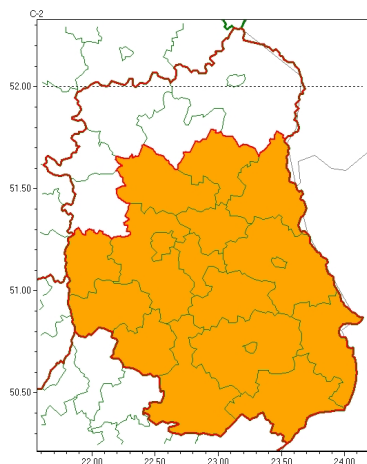

### Zasięg ostrzeżeń w województwie

Burze z gradem  
2023-08-04 12:22

Upał  
2023-08-04 12:22

## WOJEWÓDZTWO LUBELSKIE OSTRZEŻENIA METEOROLOGICZNE ZBIORCZO NR 139 WYKAZ OBLICZONYCH CYCH OSTRZEŻEŃ o godz. 12:22 dnia 04.08.2023

Zjawisko/Stopień zagrożenia	Upał/2
Obszar (w nawiasie numer ostrzeżenia dla powiatu)	powiaty: bialski(59), Biała Podlaska(59), biłgorajski(71), Chełm(64), chełmski(64), hrubieszowski(72), janowski(70), krasnostawski(69), krańicki(65), lubartowski(59), lubelski(62), Lublin(62), Łęczyński(60), łukowski(59), opolski(59), parczewski(58), puławski(58), radzyński(57), rycki(58), widnicki(64), tomaszowski(74), włodawski(62), zamojski(74), Zamość (74)
Ważność	od godz. 10:00 dnia 05.08.2023 do godz. 20:00 dnia 06.08.2023
Prawdopodobieństwo	70%
Przebieg	Prognozuje się upały. Temperatura maksymalna w dzień od 30°C do 32°C. Temperatura minimalna w nocy od 18°C do 20°C.
SMS	IMGW-PIB OSTRZEŻENIA: UPAŁ/2 lubelskie (wszystkie powiaty) od 10:00/05.08 do 20:00/06.08.2023 temp. maks 32 st, temp min 20 st. Dotyczy powiatów: wszystkie powiaty.
RSO	Woj. lubelskie (wszystkie powiaty), IMGW-PIB wydał ostrzeżenie drugiego stopnia o upałach
Uwagi	Ze względu na dynamiczną sytuację, ostrzeżenia mogą być aktualizowane.
Zjawisko/Stopień zagrożenia	Burze z gradem/2
Obszar (w nawiasie numer ostrzeżenia dla powiatu)	powiaty: biłgorajski(70), Chełm(63), chełmski(63), hrubieszowski(71), janowski(69), krasnostawski(68), krańicki(64), lubartowski(58), lubelski(61), Lublin(61), Łęczyński(59), opolski(58), parczewski(57), widnicki(63), tomaszowski(73), włodawski(61), zamojski(73), Zamość (73)
Ważność	od godz. 18:00 dnia 04.08.2023 do godz. 16:00 dnia 05.08.2023