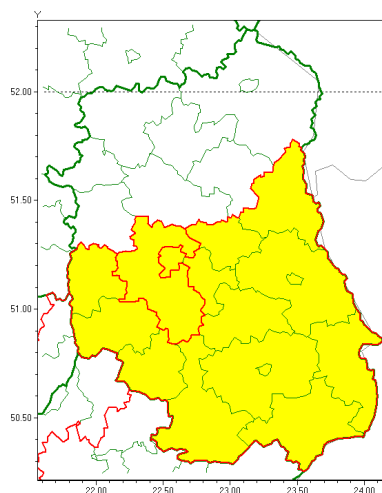

email: meteo.warszawa@imgw.pl

www: www.imgw.pl

Zasięg ostrzeżenia w województwie

Burze z gradem

Ostrzeżenie meteorologiczne Nr 47

Nazwa biura	IMGW-PIB Centralne Biuro Prognoz Meteorologicznych - Wydział w Warszawie
Zjawisko/stopień zagrożenia	Burze z gradem/ 1
Obszar	województwo lubelskie powiat lubelski
Ważność	od godz. 14:00 dnia 13.05.2021 do godz. 24:00 dnia 13.05.2021
Przebieg	Prognozowane są burze, którym miejscami będą towarzyszyć opady deszczu od 15 mm do 25 mm oraz porywy wiatru do 70 km/h. Miejscami mały grad.
Prawdopodobieństwo wystąpienia zjawiska(%)	80%
Uwagi	Brak.
Dyrektor synoptyk IMGW-PIB	Ilona Bazyluk
Godzina i data wydania	godz. 07:24 dnia 13.05.2021
SMS	IMGW-PIB OSTRZEŻENIE: BURZE Z GRADEM/1 lubelskie/lubelski od 14:00/13.05 do 24:00/13.05.2021 deszcz 25 mm, grad, porywy 70 km/h.