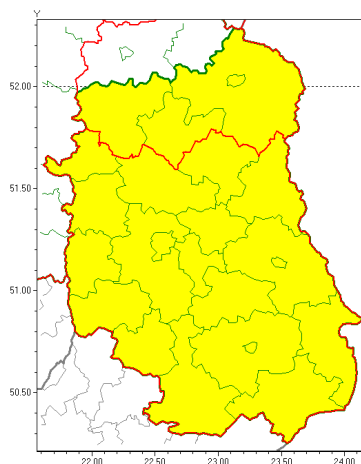

Zasięg ostrzeżeń w województwie

Burze z gradem
2020-07-02 06:45

WOJEWÓDZTWO LUBELSKIE
OSTRZEŻENIA METEOROLOGICZNE ZBIORCZO NR 105
WYKAZ OBYWÓW ZUJACYCH OSTRZEŻENIA
o godz. 06:45 dnia 02.07.2020

Zjawisko/Stopień zagrożenia	Burze z gradem/1
Obszar (w nawiasie numer ostrzeżenia dla powiatu)	powiaty: biłgorajski(70), Chełm(68), chełmski(68), hrubieszowski(69), janowski(68), krasnostawski(68), krańcicki(62), lubartowski(63), lubelski(63), Lublin(63), Łęczyski(64), opolski(59), parczewski(62), puławski(62), rycki(64), widnicki(62), tomaszowski(69), włodawski(64), zamojski(69), Zamość(69)
Ważność	od godz. 06:50 dnia 02.07.2020 do godz. 23:00 dnia 02.07.2020
Prawdopodobieństwo	80%
Przebieg	Prognozuje się wystąpienie burz z opadami deszczu miejscami do 30 mm, punktowo do 40 mm oraz porywami wiatru do 90 km/h. Miejscami grad.
SMS	IMGW-PIB OSTRZEŻENIA: BURZE Z GRADEM/1 lubelskie (20 powiatów) od 06:50/02.07 do 23:00/02.07.2020 deszcz 30-40 mm, porywy 90 km/h, grad. Dotyczy powiatów: biłgorajski, Chełm, chełmski, hrubieszowski, janowski, krasnostawski, krańcicki, lubartowski, lubelski, Lublin, Łęczyski, opolski, parczewski, puławski, rycki, widnicki, tomaszowski, włodawski, zamojski i Zamość.
RSO	Woj. lubelskie (20 powiatów), IMGW-PIB wydał ostrzeżenie pierwszego stopnia o burzach z gradem
Uwagi	Z uwagi na dynamiczną sytuację meteorologiczną, ostrzeżenia mogą być aktualizowane
Zjawisko/Stopień zagrożenia	Burze z gradem/1