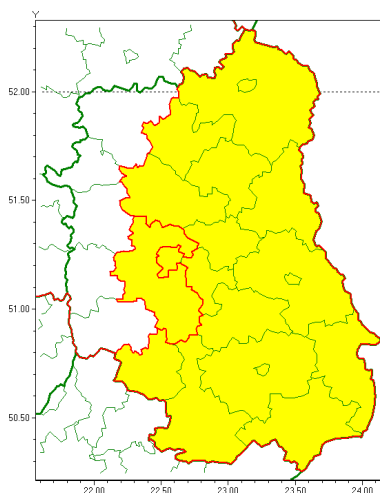

email: meteo.warszawa@imgw.pl

www: www.imgw.pl

Zasięg ostrzeżenia w województwie

Burze z gradem

Ostrzeżenie meteorologiczne Nr 72

Nazwa biura	IMGW-PIB Centralne Biuro Prognoz Meteorologicznych w Warszawie
Zjawisko/stopień zagrożenia	Burze z gradem/ 1
Obszar	województwo lubelskie powiat lubelski
Ważność	od godz. 23:00 dnia 28.07.2020 do godz. 20:00 dnia 29.07.2020
Przebieg	Prognozuje się wystąpienie burz z opadami deszczu miejscami od 20 mm do 30 mm, lokalnie na południu do 40 mm oraz porywami wiatru do 90 km/h. Miejscami grad.
Prawdopodobieństwo wystąpienia zjawiska(%)	80%
Uwagi	Brak.
Dyrektor synoptyk IMGW-PIB	Michał Pilecki
Godzina i data wydania	godz. 13:40 dnia 28.07.2020
SMS	IMGW-PIB OSTRZEŻENIE: BURZE Z GRADEM/1 lubelskie/lubelski od 23:00/28.07 do 20:00/29.07.2020 deszcz 40 mm, porywy 90 km/h.