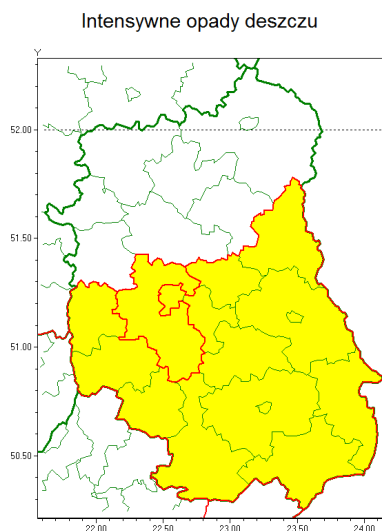

email: meteo.warszawa@imgw.pl

www: www.imgw.pl

Zasięg ostrzeżenia w województwie

Ostrzeżenie meteorologiczne Nr 83

Nazwa biura	IMGW-PIB Centralne Biuro Prognoz Meteorologicznych w Warszawie
Zjawisko/stopień zagrożenia	Intensywne opady deszczu/ 1
Obszar	województwo lubelskie powiat lubelski
Ważność	od godz. 04:00 dnia 01.09.2020 do godz. 17:00 dnia 01.09.2020
Przebieg	Prognozuje się wystąpienie opadów deszczu okresami o natężeniu silnym. Prognozowana wysokość opadów miejscami od 30 mm do 45 mm. Możliwe lokalne burze.
Prawdopodobieństwo wystąpienia zjawiska(%)	85%
Uwagi	Brak.
Dyrektor synoptyk IMGW-PIB	Małgorzata Tomczuk
Godzina i data wydania	godz. 14:20 dnia 31.08.2020
SMS	IMGW-PIB OSTRZEŻENIE: DESZCZ/1 lubelskie/lubelski od 04:00/01.09 do 17:00/01.09.2020 45 mm.