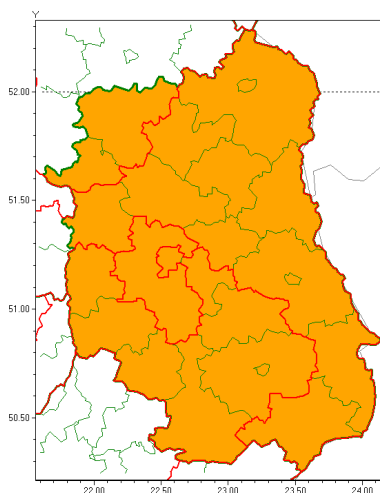

Zasięg ostrzeżenia w województwie

Burze z gradem

Ostrzeżenie meteorologiczne Nr 55

Nazwa biura	IMGW-PIB Centralne Biuro Prognoz Meteorologicznych - Wydział w Warszawie
Zjawisko/stopień zagrożenia	Burze z gradem/ 2
Obszar	województwo lubelskie powiat lubelski
Ważność	od godz. 09:00 dnia 24.06.2021 do godz. 09:00 dnia 25.06.2021
Przebieg	Prognozowane są burze, którym będzie towarzyszyć nawalne opady deszczu od 30 mm do 40 mm oraz porywy wiatru do 110 km/h. Miejscami grad.
Prawdopodobieństwo wystąpienia zjawiska(%)	80%
Uwagi	Ostrzeżenie może być aktualizowane na bieżąco, z uwagi na dynamiczną sytuację w ciągu dnia i w nocy 24/25.06.
Dyrektor synoptyk IMGW-PIB	Ilona Bazyluk
Godzina i data wydania	godz. 20:55 dnia 23.06.2021
SMS	IMGW-PIB OSTRZEŻENIE: BURZE Z GRADEM/2 lubelskie/lubelski od 09:00/24.06 do 09:00/25.06.2021 deszcz 40 mm, grad, porywy 110 km/h.