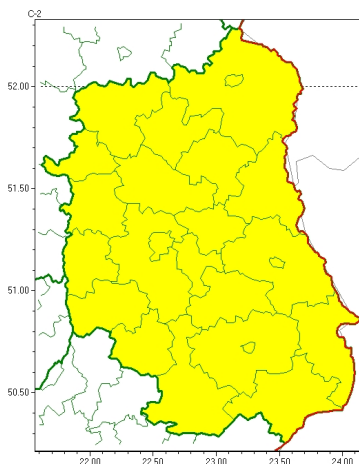

### Zasięg ostrzeżeń w województwie

Przymrozki  
2023-04-26 11:53

**WOJEWÓDZTWO LUBELSKIE**  
**OSTRZEŻENIA METEOROLOGICZNE ZBIORCZO NR 63**  
**WYKAZ OBOWIĄZUJĄCYCH OSTRZEŻEŃ**  
**o godz. 11:53 dnia 26.04.2023**

Zjawisko/Stopień zagrożenia	Przymrozki/1
Obszar (w nawiasie numer ostrzeżenia dla powiatu)	powiaty: bialski(27), Biała Podlaska(27), biłgorajski(37), Chełm(31), chełmski(31), hrubieszowski(36), janowski(37), krasnostawski(35), krańcowski(35), lubartowski(30), lubelski(33), Lublin(33), Łęczyski(30), łukowski(28), opolski(31), parczewski(28), puławski(30), radzyński(27), rycki(29), widnicki(35), tomaszowski(37), włodawski(30), zamojski(38), Zamość (38)
Ważność	od godz. 01:00 dnia 27.04.2023 do godz. 07:00 dnia 27.04.2023
Prawdopodobieństwo	80%
Przebieg	Prognozowany jest spadek temperatury powietrza od -2°C do 0°C, przy gruncie od -4°C do -2°C.
SMS	IMGW-PIB OSTRZEŻEGA: PRZYMROZKI/1 lubelskie (wszystkie powiaty) od 01:00/27.04 do 07:00/27.04.2023 temp. min -2 st., przy gruncie -4 st. Dotyczy powiatów: wszystkie powiaty.
RSO	Woj. lubelskie (wszystkie powiaty), IMGW-PIB wydał ostrzeżenie pierwszego stopnia o przymrozkach
Uwagi	Brak.