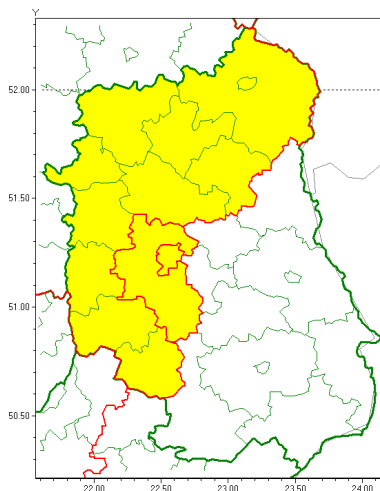

Zasięg ostrzeżenia w województwie

Burze z gradem

Ostrzeżenie meteorologiczne Nr 48

Nazwa biura	IMGW-PIB Centralne Biuro Prognoz Meteorologicznych - Wydział w Warszawie
Zjawisko/stopień zagrożenia	Burze z gradem/ 1
Obszar	województwo lubelskie powiat lubelski
Ważność	od godz. 12:00 dnia 14.05.2021 do godz. 22:00 dnia 14.05.2021
Przebieg	Prognozowane są burze, którym miejscami będą towarzyszyć ulewne opady deszczu do 30 mm oraz porywy wiatru do 70 km/h. Miejscami grad.
Prawdopodobieństwo wystąpienia zjawiska(%)	80%
Uwagi	Brak.
Dyrektor synoptyk IMGW-PIB	Michał Folwarski
Godzina i data wydania	godz. 09:06 dnia 14.05.2021
SMS	IMGW-PIB OSTRZEGA: BURZE Z GRADEM/1 lubelskie/lubelski od 12:00/14.05 do 22:00/14.05.2021 deszcz 30 mm, grad, porywy 70 km/h.