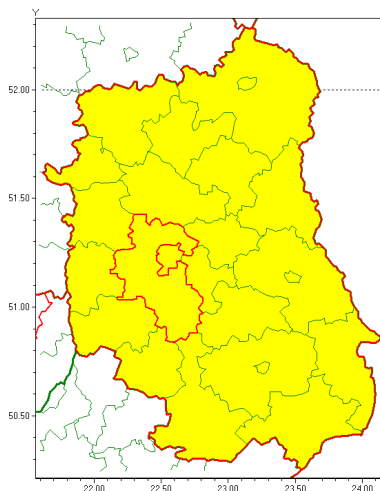

email: meteo.warszawa@imgw.pl

www: www.imgw.pl

Zasięg ostrzeżenia w województwie

Intensywne opady deszczu

Ostrzeżenie meteorologiczne Nr 54

| | |
|---|---|
| Nazwa biura | IMGW-PIB Centralne Biuro Prognoz Meteorologicznych w Warszawie |
| Zjawisko/stopień zagrożenia | Intensywne opady deszczu/ 1 |
| Obszar | województwo lubelskie powiat lubelski |
| Ważność | od godz. 03:20 dnia 23.06.2020 do godz. 12:00 dnia 23.06.2020 |
| Przebieg | Prognozuje się wystąpienie opadów deszczu miejscami o natężeniu umiarkowanym i silnym. Prognozowana wysokość opadów za okres ważności Ostrzeżenia - od 15 mm do 30 mm, lokalnie do 40 mm. |
| Prawdopodobieństwo wystąpienia zjawiska(%) | 80% |
| Uwagi | Brak. |
| Dyrektor synoptyk IMGW-PIB | Michał Pilecki |
| Godzina i data wydania | godz. 03:15 dnia 23.06.2020 |
| SMS | IMGW-PIB OSTRZEŻENIE: DESZCZ/1 lubelskie/lubelski od 03:20/23.06 do 12:00/23.06.2020 40 mm. |