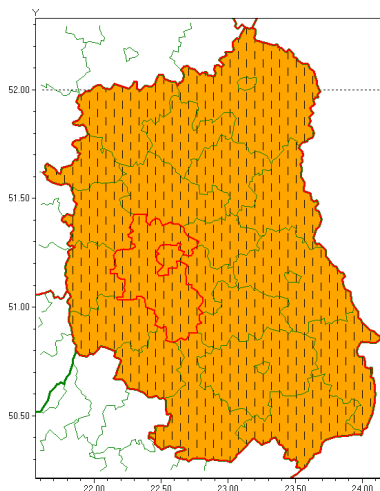

email: meteo.warszawa@imgw.pl

www: www.imgw.pl

Zasięg ostrzeżenia w województwie

Burze z gradem

Zmiana ostrzeżenia meteorologicznego Nr 49 wydanego o godz. 06:50 dnia 18.06.2020

Nazwa biura	IMGW-PIB Centralne Biuro Prognoz Meteorologicznych w Warszawie
Zjawisko/stopień zagrożenia	Burze z gradem/ 2
Obszar	województwo lubelskie powiat lubelski
Ważność	od godz. 11:26 dnia 18.06.2020 do godz. 24:00 dnia 18.06.2020
Przebieg	Prognozuje się wystąpienie burz z opadami deszczu miejscami od 30 mm do 50 mm, oraz porywami wiatru do 90 km/h. Miejscami grad.
Prawdopodobieństwo wystąpienia zjawiska(%)	80%
Uwagi	Zmiana dotyczy podniesienia stopnia ostrzeżenia.
Dyrektor synoptyk IMGW-PIB	Ilona Bazyluk
Godzina i data wydania	godz. 11:26 dnia 18.06.2020
SMS	IMGW-PIB OSTRZEŻA: BURZE Z GRADEM/2 lubelskie/lubelski od 11:26/18.06 do 24:00/18.06.2020 deszcz 50 mm, porywy 90 km/h, miejscami grad.