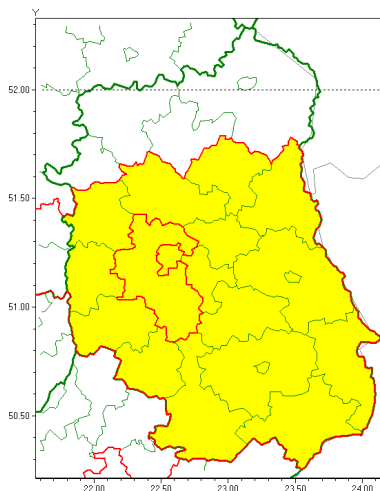

### Zasięg ostrzeżenia w województwie

Opady marznące

### Ostrzeżenie meteorologiczne Nr 96

<b>Nazwa biura</b>	IMGW-PIB Centralne Biuro Prognoz Meteorologicznych w Warszawie
<b>Zjawisko/stopień zagrożenia</b>	Opady marznące/1
<b>Obszar</b>	województwo lubelskie <b>powiat lubelski</b>
<b>Ważność</b>	od godz. 02:00 dnia 27.11.2020 do godz. 09:00 dnia 27.11.2020
<b>Przebieg</b>	Prognozuje się miejscami wystąpienie słabych opadów marznącego deszczu oraz mroźki powodujących gołoledź.
<b>Prawdopodobieństwo wystąpienia zjawiska(%)</b>	85%
<b>Uwagi</b>	Brak.
<b>Dyrektor synoptyk IMGW-PIB</b>	Agnieszka Prasek
<b>Godzina i data wydania</b>	godz. 13:25 dnia 26.11.2020
<b>SMS</b>	IMGW-PIB OSTRZEŻENIE: MARZNĄCE OPADY/1 lubelskie/lubelski od 02:00/27.11 do 09:00/27.11.2020 marznące opady, drogi liskie.