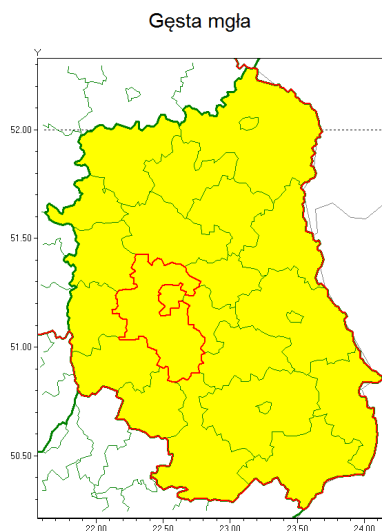

### Zasięg ostrzeżenia w województwie

### Ostrzeżenie meteorologiczne Nr 94

<b>Nazwa biura</b>	IMGW-PIB Centralne Biuro Prognoz Meteorologicznych w Warszawie
<b>Zjawisko/stopień zagrożenia</b>	Gęsta mgła/ 1
<b>Obszar</b>	województwo lubelskie <b>powiat lubelski</b>
<b>Ważność</b>	od godz. 22:00 dnia 06.11.2020 do godz. 10:00 dnia 07.11.2020
<b>Przebieg</b>	Prognozuje się gęste mgły, w zasięgu których widzialność może wynosić miejscami do 100 m.
<b>Prawdopodobieństwo wystąpienia zjawiska(%)</b>	70%
<b>Uwagi</b>	Brak.
<b>Dyrektor synoptyk IMGW-PIB</b>	Dorota Pacocha
<b>Godzina i data wydania</b>	godz. 13:08 dnia 06.11.2020
<b>SMS</b>	IMGW-PIB OSTRZEŻENIE: MGŁA/1 lubelskie/lubelski od 22:00/06.11 do 10:00/07.11.2020 widzialność 100 m.