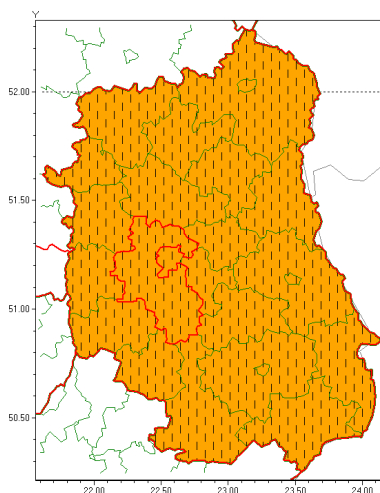

Instytut Meteorologii i Gospodarki Wodnej - Państwowy Instytut Badawczy

Centralne Biuro Prognoz Meteorologicznych w Warszawie

01-673 Warszawa ul. Podleńska 61

tel: 22-5694150, fax: 22-8345097

email: synoptyk.kraju@imgw.pl

www: www.imgw.pl

Zasięg ostrzeżenia w województwie

Burze z gradem

Zmiana ostrzeżenia meteorologicznego Nr 76 wydanego o godz. 12:05 dnia 28.07.2021

Nazwa biura	IMGW-PIB Centralne Biuro Prognoz Meteorologicznych w Warszawie
Zjawisko/stopień zagrożenia	Burze z gradem/ 2
Obszar	województwo lubelskie powiat lubelski
Ważność	od godz. 14:00 dnia 28.07.2021 do godz. 02:00 dnia 29.07.2021
Przebieg	Prognozowane są burze, którym miejscami będą towarzyszyć opady deszczu od 20 mm do 30 mm, lokalnie do 40 mm oraz porywy wiatru do 100 km/h. Miejscami grad.
Prawdopodobieństwo wystąpienia zjawiska(%)	80%
Uwagi	Zmiana dotyczy podwyższenia stopnia ostrzeżenia. Ostrzeżenia mogą być aktualizowane.
Dyrektor synoptyk IMGW-PIB	Piotr Maczak
Godzina i data wydania	godz. 12:22 dnia 28.07.2021
SMS	IMGW-PIB OSTRZEŻA: BURZE Z GRADEM/2 lubelskie/lubelski od 14:00/28.07 do 02:00/29.07.2021 deszcz 40 mm, grad, porywy 100 km/h.