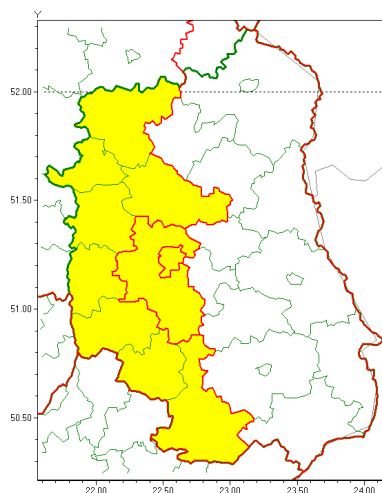

Zasięg ostrzeżenia w województwie

Burze z gradem

Ostrzeżenie meteorologiczne Nr 67

Nazwa biura	IMGW-PIB Centralne Biuro Prognoz Meteorologicznych - Wydział w Warszawie
Zjawisko/stopień zagrożenia	Burze z gradem/ 1
Obszar	województwo lubelskie powiat lubelski
Ważność	od godz. 14:00 dnia 12.07.2021 do godz. 24:00 dnia 12.07.2021
Przebieg	Prognozowane są burze, którym miejscami będą towarzyszyć ulewne opady deszczu do 30 mm, lokalnie do 40 mm oraz porywy wiatru do 90 km/h. Miejscami grad.
Prawdopodobieństwo wystąpienia zjawiska(%)	80%
Uwagi	W związku z dynamiczną sytuacją synoptyczną ostrzeżenie może ulec zmianie lub wydłużyć.
Dyrektor synoptyk IMGW-PIB	Michał Folwarski
Godzina i data wydania	godz. 10:31 dnia 12.07.2021
SMS	IMGW-PIB OSTRZEŻENIE: BURZE Z GRADEM/1 lubelskie/lubelski od 14:00/12.07 do 24:00/12.07.2021 deszcz 40 mm, grad, porywy 90 km/h.