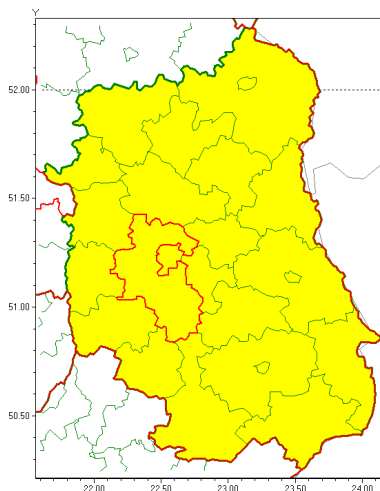

Zasięg ostrzeżenia w województwie

Burze z gradem

Ostrzeżenie meteorologiczne Nr 53

Nazwa biura	IMGW-PIB Centralne Biuro Prognoz Meteorologicznych - Wydział w Warszawie
Zjawisko/stopień zagrożenia	Burze z gradem/ 1
Obszar	województwo lubelskie powiat lubelski
Ważność	od godz. 15:00 dnia 22.06.2021 do godz. 06:00 dnia 23.06.2021
Przebieg	Prognozowane są burze, którym miejscami będą towarzyszyć opady deszczu do 30 mm, lokalnie do 40 mm oraz porywy wiatru do 90 km/h. Miejscami grad.
Prawdopodobieństwo wystąpienia zjawiska(%)	80%
Uwagi	Brak.
Dyrektor synoptyk IMGW-PIB	Kamil Walczak
Godzina i data wydania	godz. 11:55 dnia 22.06.2021
SMS	IMGW-PIB OSTRZEŻENIE: BURZE Z GRADEM/1 lubelskie/lubelski od 15:00/22.06 do 06:00/23.06.2021 deszcz 40 mm, grad, porywy 90 km/h.