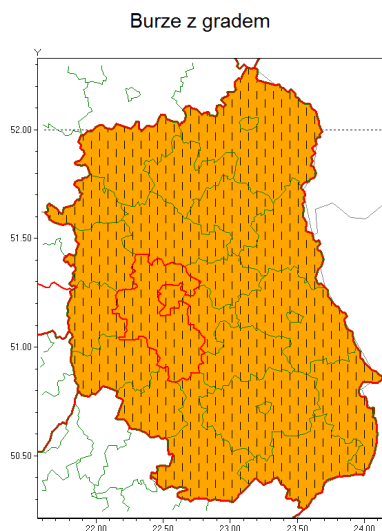

Zasięg ostrzeżenia w województwie

Zmiana ostrzeżenia meteorologicznego Nr 76 wydanego o godz. 11:59 dnia 28.07.2021

Nazwa biura	IMGW-PIB Centralne Biuro Prognoz Meteorologicznych - Wydział w Warszawie
Zjawisko/stopień zagrożenia	Burze z gradem/ 2
Obszar	województwo lubelskie powiat lubelski
Ważność	od godz. 14:00 dnia 28.07.2021 do godz. 02:00 dnia 29.07.2021
Przebieg	Prognozowane są burze, którym miejscami będą towarzyszyć opady deszczu od 20 mm do 30 mm, lokalnie do 40 mm oraz porywy wiatru do 100 km/h. Miejscami grad.
Prawdopodobieństwo wystąpienia zjawiska(%)	80%
Uwagi	Brak.
Dyrektor synoptyk IMGW-PIB	Katarzyna Cisiłowska
Godzina i data wydania	godz. 12:05 dnia 28.07.2021
SMS	IMGW-PIB OSTRZEŻENIE: BURZE Z GRADEM/2 lubelskie/lubelski od 14:00/28.07 do 02:00/29.07.2021 deszcz 60 mm, grad, porywy 115 km/h.