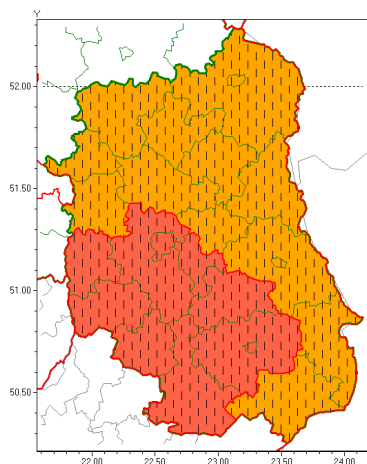

Zasięg ostrzeżeń w województwie

Burze z gradem
2021-06-23 13:21

Upał
2021-06-23 13:21

WOJEWÓDZTWO LUBELSKIE
OSTRZEŻENIA METEOROLOGICZNE ZBIORCZO NR 84
WYKAZ OBLICZONYCH OSTRZEŻEŃ
o godz. 13:21 dnia 23.06.2021

Zjawisko/Stopień zagrożenia	Burze z gradem/3 ZMIANA
Obszar (w nawiasie numer ostrzeżenia dla powiatu)	powiaty: biłgorajski(55), janowski(54), krasnostawski(52), krańcicki(55), lubelski(54), Lublin(53), opolski(54), widnicki(52), zamojski(52), Zamość(52)
Ważność	od godz. 13:21 dnia 23.06.2021 do godz. 02:00 dnia 24.06.2021
Prawdopodobieństwo	80%
Przebieg	Obserwowane i prognozowane są burze, którym towarzyszą nawalne opady deszczu, a ich suma może wynieść do 100 mm. Porywy wiatru do 100 km/h. Duży grad.
SMS	IMGW-PIB OSTRZEŻEGA: BURZE Z GRADEM/3 lubelskie (10 powiatów) od 13:21/23.06 do 02:00/24.06.2021 deszcz 100 mm, grad, porywy 100 km/h. Dotyczy powiatów: biłgorajski, janowski, krasnostawski, krańcicki, lubelski, Lublin, opolski, widnicki, zamojski i Zamość.
RSO	Woj. lubelskie (10 powiatów), IMGW-PIB wydał ostrzeżenie trzeciego stopnia o burzach z gradem
Uwagi	Podniesienie stopnia ostrzeżenia.
Zjawisko/Stopień zagrożenia	Burze z gradem/2 ZMIANA
Obszar (w nawiasie numer ostrzeżenia dla powiatu)	powiaty: bialski(52), Biała Podlaska(52), Chełm(52), chełmski(52), hrubieszowski(51), lubartowski(52), Łęczyski(53), łukowski(52), parczewski(52), puławski(51), radzyński(52), rycki(52), tomaszowski(52), włodawski(52)
Ważność	od godz. 12:06 dnia 23.06.2021 do godz. 02:00 dnia 24.06.2021