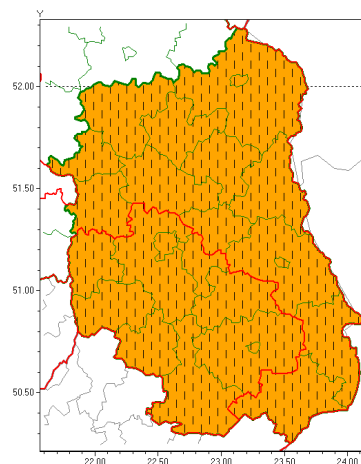

Zasięg ostrzeżeń w województwie

Burze z gradem
2021-06-23 13:21

Upał
2021-06-23 13:21

WOJEWÓDZTWO LUBELSKIE
OSTRZEŻENIA METEOROLOGICZNE ZBIORCZO NR 84
WYKAZ OBLICZONYCH OSTRZEŻEŃ
o godz. 13:21 dnia 23.06.2021

Zjawisko/Stopień zagrożenia	Burze z gradem/3 ZMIANA
Obszar (w nawiasie numer ostrzeżenia dla powiatu)	powiaty: biłgorajski(55), janowski(54), krasnostawski(52), krańcicki(55), lubelski(54), Lublin(53), opolski(54), widnicki(52), zamojski(52), Zamość(52)
Ważność	od godz. 13:21 dnia 23.06.2021 do godz. 02:00 dnia 24.06.2021
Prawdopodobieństwo	80%
Przebieg	Obserwowane i prognozowane są burze, którym towarzyszą nawalne opady deszczu, a ich suma może wynieść do 100 mm. Porywy wiatru do 100 km/h. Duży grad.
SMS	IMGW-PIB OSTRZEŻEGA: BURZE Z GRADEM/3 lubelskie (10 powiatów) od 13:21/23.06 do 02:00/24.06.2021 deszcz 100 mm, grad, porywy 100 km/h. Dotyczy powiatów: biłgorajski, janowski, krasnostawski, krańcicki, lubelski, Lublin, opolski, widnicki, zamojski i Zamość.
RSO	Woj. lubelskie (10 powiatów), IMGW-PIB wydał ostrzeżenie trzeciego stopnia o burzach z gradem
Uwagi	Podniesienie stopnia ostrzeżenia.
Zjawisko/Stopień zagrożenia	Burze z gradem/2 ZMIANA
Obszar (w nawiasie numer ostrzeżenia dla powiatu)	powiaty: bialski(52), Biała Podlaska(52), Chełm(52), chełmski(52), hrubieszowski(51), lubartowski(52), Łęczyski(53), łukowski(52), parczewski(52), puławski(51), radzyński(52), rycki(52), tomaszowski(52), włodawski(52)
Ważność	od godz. 12:06 dnia 23.06.2021 do godz. 02:00 dnia 24.06.2021