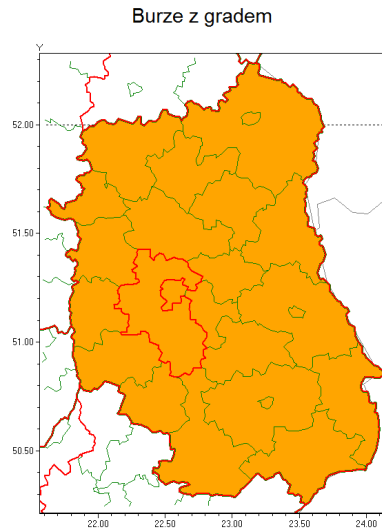

### Zasięg ostrzeżenia w województwie

### Ostrzeżenie meteorologiczne Nr 56

<b>Nazwa biura</b>	IMGW-PIB Centralne Biuro Prognoz Meteorologicznych - Wydział w Warszawie
<b>Zjawisko/stopień zagrożenia</b>	Burze z gradem/ 2
<b>Obszar</b>	województwo lubelskie <b>powiat lubelski</b>
<b>Ważność</b>	od godz. 11:00 dnia 25.06.2021 do godz. 24:00 dnia 25.06.2021
<b>Przebieg</b>	Prognozowane są burze, którym miejscami będą towarzyszyć ulewne opady deszczu od 30 mm do 50 mm, lokalnie do 60 mm oraz porywy wiatru do około 100 km/h. Miejscami grad.
<b>Prawdopodobieństwo wystąpienia zjawiska(%)</b>	80%
<b>Uwagi</b>	Brak.
<b>Dyrektor synoptyk IMGW-PIB</b>	Dorota Pacocha
<b>Godzina i data wydania</b>	godz. 10:00 dnia 25.06.2021
<b>SMS</b>	IMGW-PIB OSTRZEŻENIE: BURZE Z GRADEM/2 lubelskie/lubelski od 11:00/25.06 do 24:00/25.06.2021 deszcz 60 mm, grad, porywy 100 km/h.