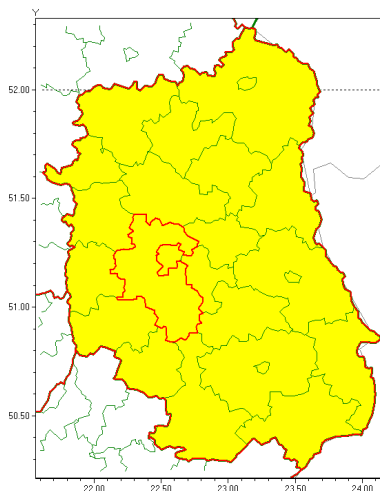

Zasięg ostrzeżenia w województwie

Burze z gradem

Ostrzeżenie meteorologiczne Nr 74

Nazwa biura	IMGW-PIB Centralne Biuro Prognoz Meteorologicznych - Wydział w Warszawie
Zjawisko/stopień zagrożenia	Burze z gradem/ 1
Obszar	województwo lubelskie powiat lubelski
Ważność	od godz. 14:00 dnia 26.07.2021 do godz. 02:00 dnia 27.07.2021
Przebieg	Prognozowane są burze, którym miejscami będą towarzyszyć opady deszczu od 20 mm do 30 mm, lokalnie w przypadku kumulacji opadów do 40 mm oraz porywy wiatru do 80 km/h. Miejscami grad.
Prawdopodobieństwo wystąpienia zjawiska(%)	80%
Uwagi	Stopień ostrzeżenia może zostać podniesiony.
Dyrektor synoptyk IMGW-PIB	Ilona Bazyluk
Godzina i data wydania	godz. 06:58 dnia 26.07.2021
SMS	IMGW-PIB OSTRZEGA: BURZE Z GRADEM/1 lubelskie/lubelski od 14:00/26.07 do 02:00/27.07.2021 deszcz 40 mm, grad, porywy 80 km/h.