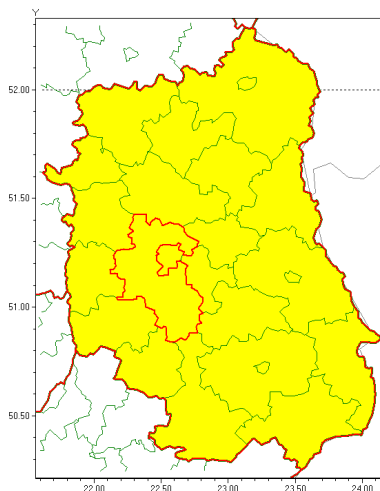

### Zasięg ostrzeżenia w województwie

Burze z gradem

### Ostrzeżenie meteorologiczne Nr 75

<b>Nazwa biura</b>	IMGW-PIB Centralne Biuro Prognoz Meteorologicznych - Wydział w Warszawie
<b>Zjawisko/stopień zagrożenia</b>	Burze z gradem/ 1
<b>Obszar</b>	województwo lubelskie <b>powiat lubelski</b>
<b>Ważność</b>	od godz. 13:00 dnia 27.07.2021 do godz. 03:00 dnia 28.07.2021
<b>Przebieg</b>	Prognozowane są burze, którym miejscami będą towarzyszyć opady deszczu do 30 mm, lokalnie do 40 mm oraz porywy wiatru do 90 km/h. Miejscami grad.
<b>Prawdopodobieństwo wystąpienia zjawiska(%)</b>	80%
<b>Uwagi</b>	Brak.
<b>Dyrektor synoptyk IMGW-PIB</b>	Michał Jaworski
<b>Godzina i data wydania</b>	godz. 08:39 dnia 27.07.2021
<b>SMS</b>	IMGW-PIB OSTRZEŻENIE: BURZE Z GRADEM/1 lubelskie/lubelski od 13:00/27.07 do 03:00/28.07.2021 deszcz 40 mm, grad, porywy 90 km/h.