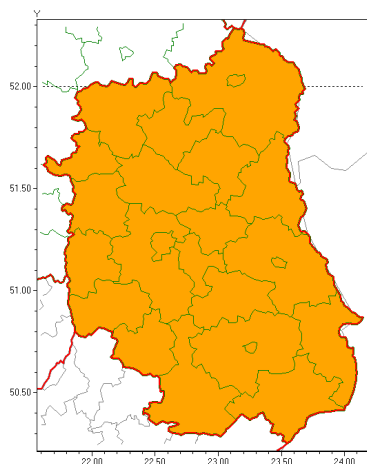

Zasięg ostrzeżeń w województwie

Burze z gradem
2021-07-15 13:59

Upał
2021-07-15 13:59

WOJEWÓDZTWO LUBELSKIE
OSTRZEŻENIA METEOROLOGICZNE ZBIORCZO NR 119
WYKAZ OBYWÓW ZUJACYCH OSTRZEŻENIE
o godz. 13:59 dnia 15.07.2021

Zjawisko/Stopień zagrożenia	Upał/2 ZMIANA
Obszar (w nawiasie numer ostrzeżenia dla powiatu)	powiaty: bialski(67), Biała Podlaska(67), biłgorajski(69), Chełm(66), chełmski(66), hrubieszowski(65), janowski(66), krasnostawski(66), krańcicki(67), lubartowski(63), lubelski(66), Lublin(65), Łęczyski(67), łukowski(65), opolski(66), parczewski(67), puławski(63), radzyński(66), rycki(64), widnicki(65), tomaszowski(66), włodawski(67), zamojski(66), Zamość (66)
Ważność	od godz. 13:59 dnia 15.07.2021 do godz. 20:00 dnia 18.07.2021
Prawdopodobieństwo	90%
Przebieg	Prognozuje się upały. Temperatura maksymalna w dzień od 29°C do 33°C. Temperatura minimalna w nocy od 18°C do 21°C.
SMS	IMGW-PIB OSTRZEŻENIA: UPAL/2 lubelskie (wszystkie powiaty) od 13:59/15.07 do 20:00/18.07.2021 temp. maks 29-33 st, temp min 18-21 st. Dotyczy powiatów: wszystkie powiaty.
RSO	Woj. lubelskie (wszystkie powiaty), IMGW-PIB wydał ostrzeżenie drugiego stopnia o upałach
Uwagi	Zmiana dotyczy przedłużenia ważności ostrzeżenia.
Zjawisko/Stopień zagrożenia	Burze z gradem/2