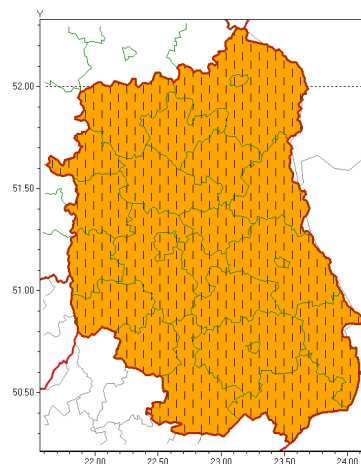

Zasięg ostrzeżeń w województwie

Burze z gradem
2021-07-15 13:59

Upał
2021-07-15 13:59

WOJEWÓDZTWO LUBELSKIE
OSTRZEŻENIA METEOROLOGICZNE ZBIORCZO NR 119
WYKAZ OBYWÓW ZUJACYCH OSTRZEŻENIE
o godz. 13:59 dnia 15.07.2021

Zjawisko/Stopień zagrożenia	Upał/2 ZMIANA
Obszar (w nawiasie numer ostrzeżenia dla powiatu)	powiaty: bialski(67), Biała Podlaska(67), biłgorajski(69), Chełm(66), chełmski(66), hrubieszowski(65), janowski(66), krasnostawski(66), krańcicki(67), lubartowski(63), lubelski(66), Lublin(65), Łęczyski(67), łukowski(65), opolski(66), parczewski(67), puławski(63), radzyński(66), rycki(64), widnicki(65), tomaszowski(66), włodawski(67), zamojski(66), Zamość (66)
Ważność	od godz. 13:59 dnia 15.07.2021 do godz. 20:00 dnia 18.07.2021
Prawdopodobieństwo	90%
Przebieg	Prognozuje się upały. Temperatura maksymalna w dzień od 29°C do 33°C. Temperatura minimalna w nocy od 18°C do 21°C.
SMS	IMGW-PIB OSTRZEŻENIA: UPAL/2 lubelskie (wszystkie powiaty) od 13:59/15.07 do 20:00/18.07.2021 temp. maks 29-33 st, temp min 18-21 st. Dotyczy powiatów: wszystkie powiaty.
RSO	Woj. lubelskie (wszystkie powiaty), IMGW-PIB wydał ostrzeżenie drugiego stopnia o upałach
Uwagi	Zmiana dotyczy przedłużenia ważności ostrzeżenia.
Zjawisko/Stopień zagrożenia	Burze z gradem/2