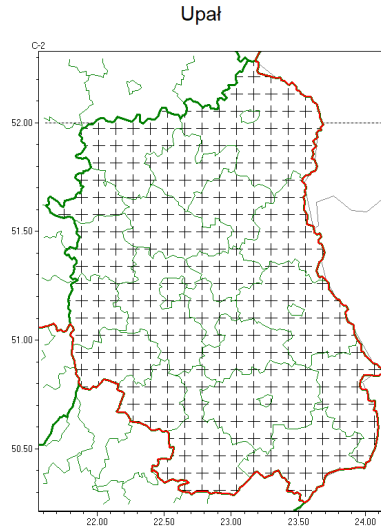

Zasięg komunikatu w województwie

Komunikat meteorologiczny z godz. 10:56 dnia 24.08.2022

Nazwa biura	IMGW-PIB Centralne Biuro Prognoz Meteorologicznych - Wydział w Warszawie
Zjawiska	Upał
Obszar	województwo lubelskie powiaty: bialski, Biała Podlaska, biłgorajski, Chełm, chełmski, hrubieszowski, janowski, krasnostawski, krańcowski, lubartowski, lubelski, Lublin, Łęczyński, łukowski, opolski, parczewski, puławski, radzyński, rycki, widnicki, tomaszowski, włodawski, zamojski, Zamość
Sytuacja meteorologiczna	Temperatura powietrza osiągnęła od 26°C do 28°C. W najbliższych godzinach prognozowany jest dalszy wzrost temperatury do 30°C-32°C.
Uwagi	Komunikat przygotowany na podstawie danych z systemów teledetekcji atmosfery oraz sieci pomiarowo-obszernych IMGW-PIB. Lokalnie zjawiska mogą mieć inny przebieg niż opisany.
Godzina i data wydania	godz. 10:56 dnia 24.08.2022