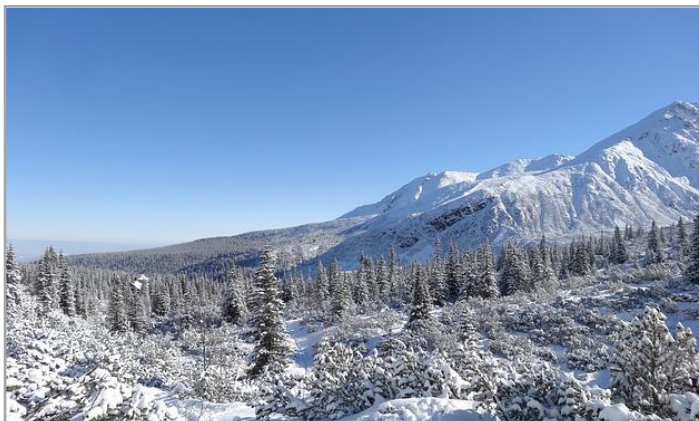

ZIMOWISKO W GÓRACH

Wypoczynek zimowy dla dzieci i młodzieży w 2022 roku został dofinansowany ze środków Funduszu Składowego Ubezpieczenia Społecznego Rolników w kwocie 870 zł na każdego uczestnika

MIEJSCE: MILÓWKA / BIAŁY DUNAJEC

W PROGRAMIE ZIMOWISKA:

- **Zajęcia narciarskie**
 - wyjazd na stok narciarski, wypożyczenie sprzętu
 - zajęcia narciarskie z instruktorem (1 raz na turnusie)
- **Wyjazd do Aquaparku**
- **Wycieczki górskie**
- **Zwiedzanie znanych miast i miejscowości**
- **Wycieczki piesze okolicznymi szlakami**
- **Zabawy na śniegu, dyskoteki, konkursy, gry i inne atrakcje**