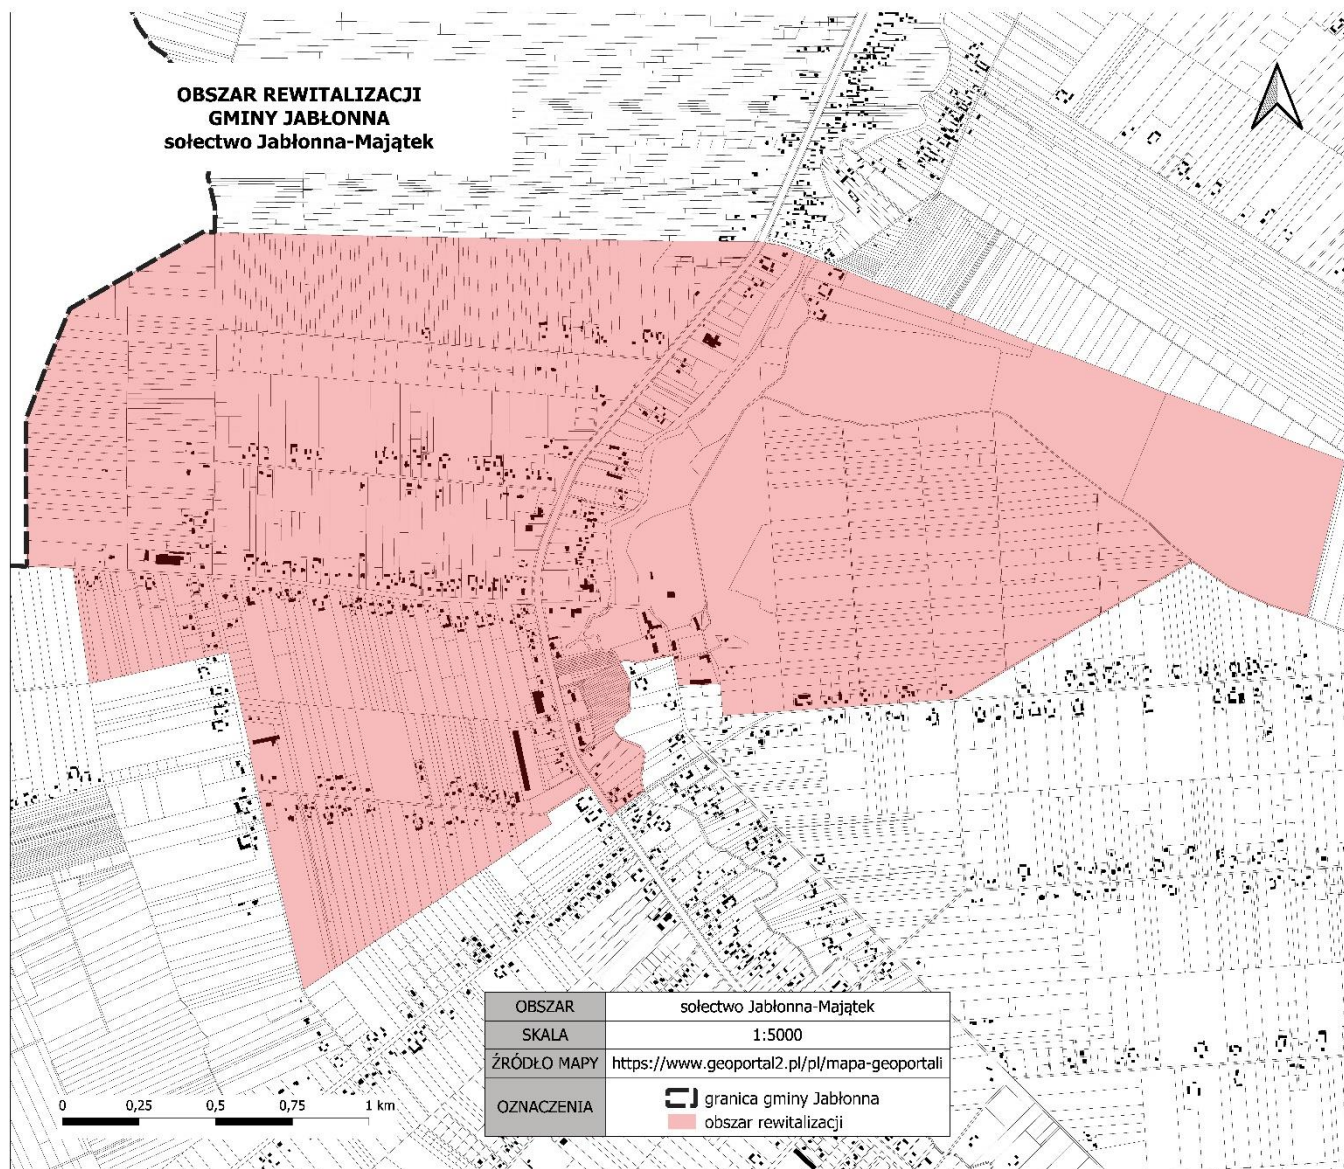

Załącznik nr 2 do Uchwały Nr/...../2022
Rady Gminy Jabłonna z dnia

**OBSZAR REWITALIZACJI
GMINY JABŁONNA**

**OBSZAR REWITALIZACJI
GMINY JABŁONNA
sołectwo Jabłonna-Majątek**

OBSZAR	sołectwo Jabłonna-Majątek
SKALA	1:5000
ŹRÓDŁO MAPY	https://www.geoportal2.pl/pl/mapa-geoportali
OZNACZENIA	 granica gminy Jabłonna  obszar rewitalizacji

**OBSZAR REWITALIZACJI
GMINY JABŁONNA
sołectwo Tuszów**

OBSZAR	sołectwo Tuszów
SKALA	1:5000
ŹRÓDŁO MAPY	https://www.geoportal2.pl/pl/mapa-geoportali
OZNACZENIA	 granica gminy Jabłonna  obszar rewitalizacji

0 0,25 0,5 0,75 1 km