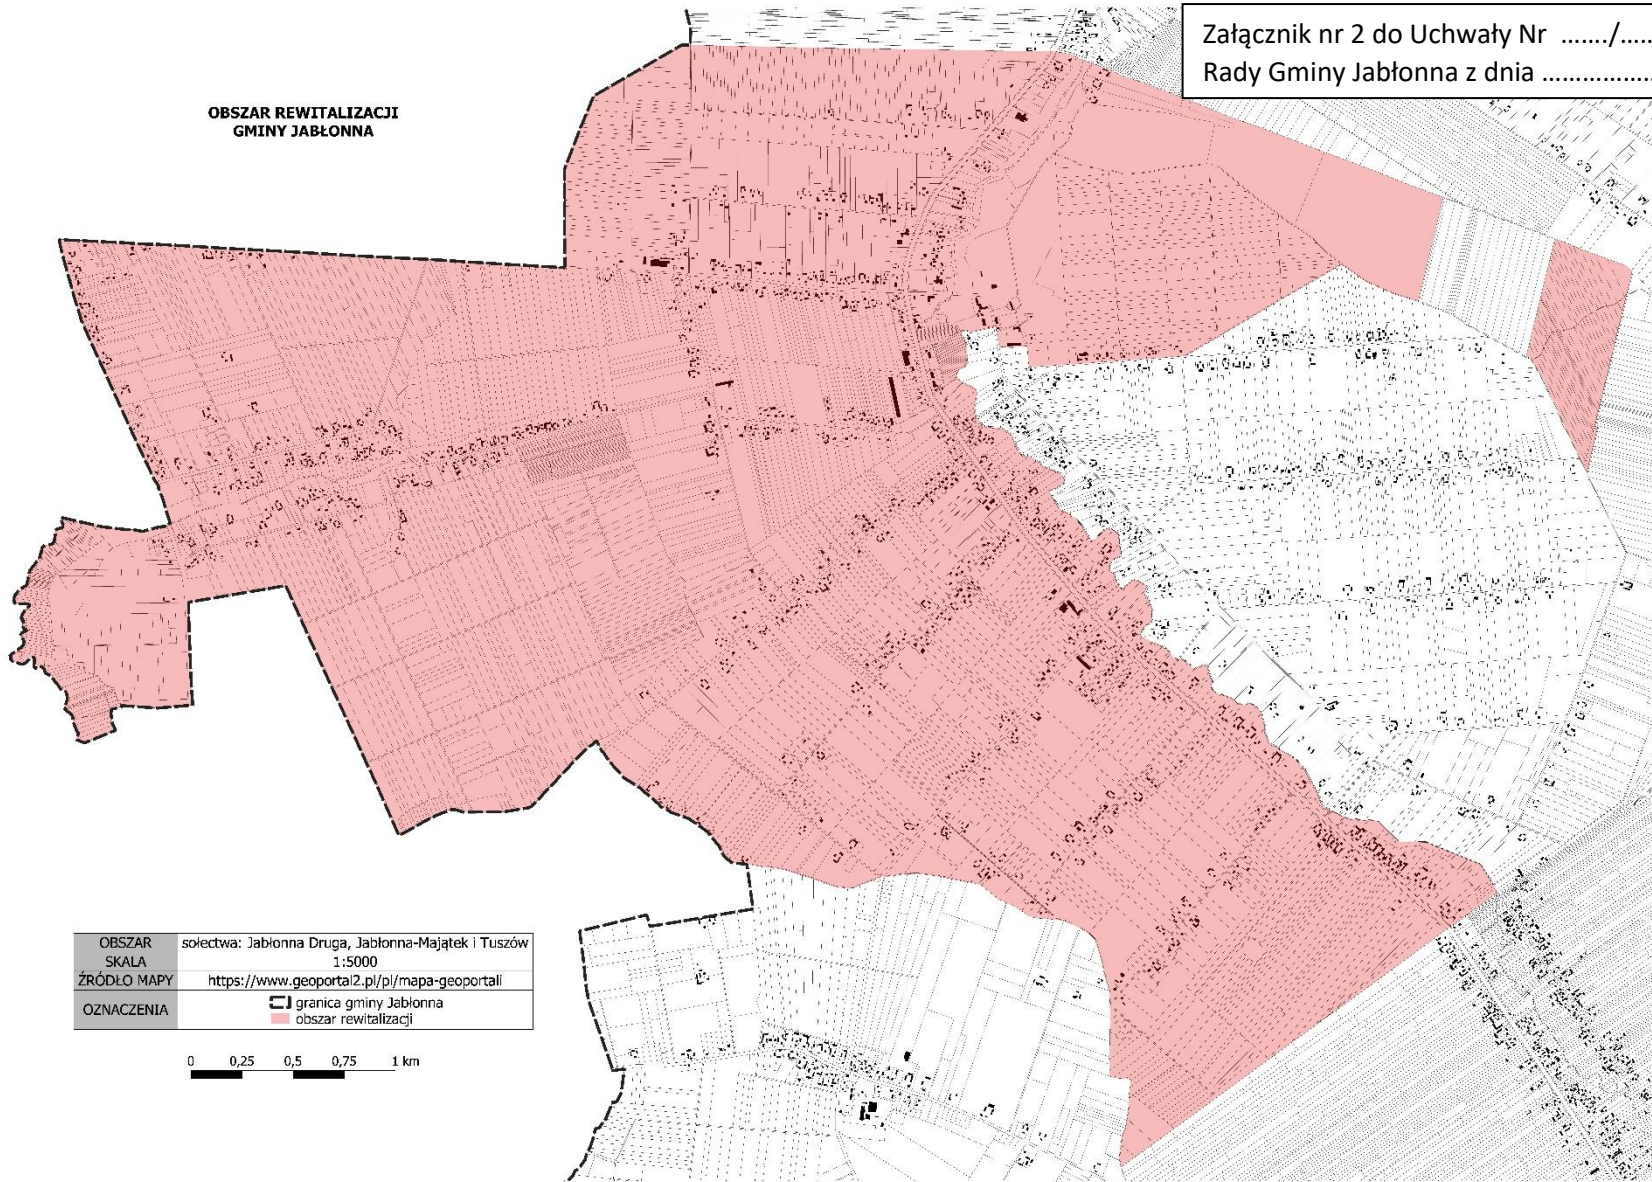

Załącznik nr 2 do Uchwały Nr/...../2022
Rady Gminy Jabłonna z dnia

**OBSZAR REWITALIZACJI
GMINY JABŁONNA**

**OBSZAR REWITALIZACJI
GMINY JABŁONNA
sołectwo Jabłonna-Majątek**

OBSZAR	sołectwo Jabłonna-Majątek
SKALA	1:5000
ŹRÓDŁO MAPY	https://www.geoportal2.pl/pl/mapa-geoportali
OZNACZENIA	 granica gminy Jabłonna  obszar rewitalizacji

**OBSZAR REWITALIZACJI
GMINY JABŁONNA
sołectwo Tuszów**

OBSZAR	sołectwo Tuszów
SKALA	1:5000
ŹRÓDŁO MAPY	https://www.geoportal2.pl/pl/mapa-geoportali
OZNACZENIA	 granica gminy Jabłonna  obszar rewitalizacji

0 0,25 0,5 0,75 1 km