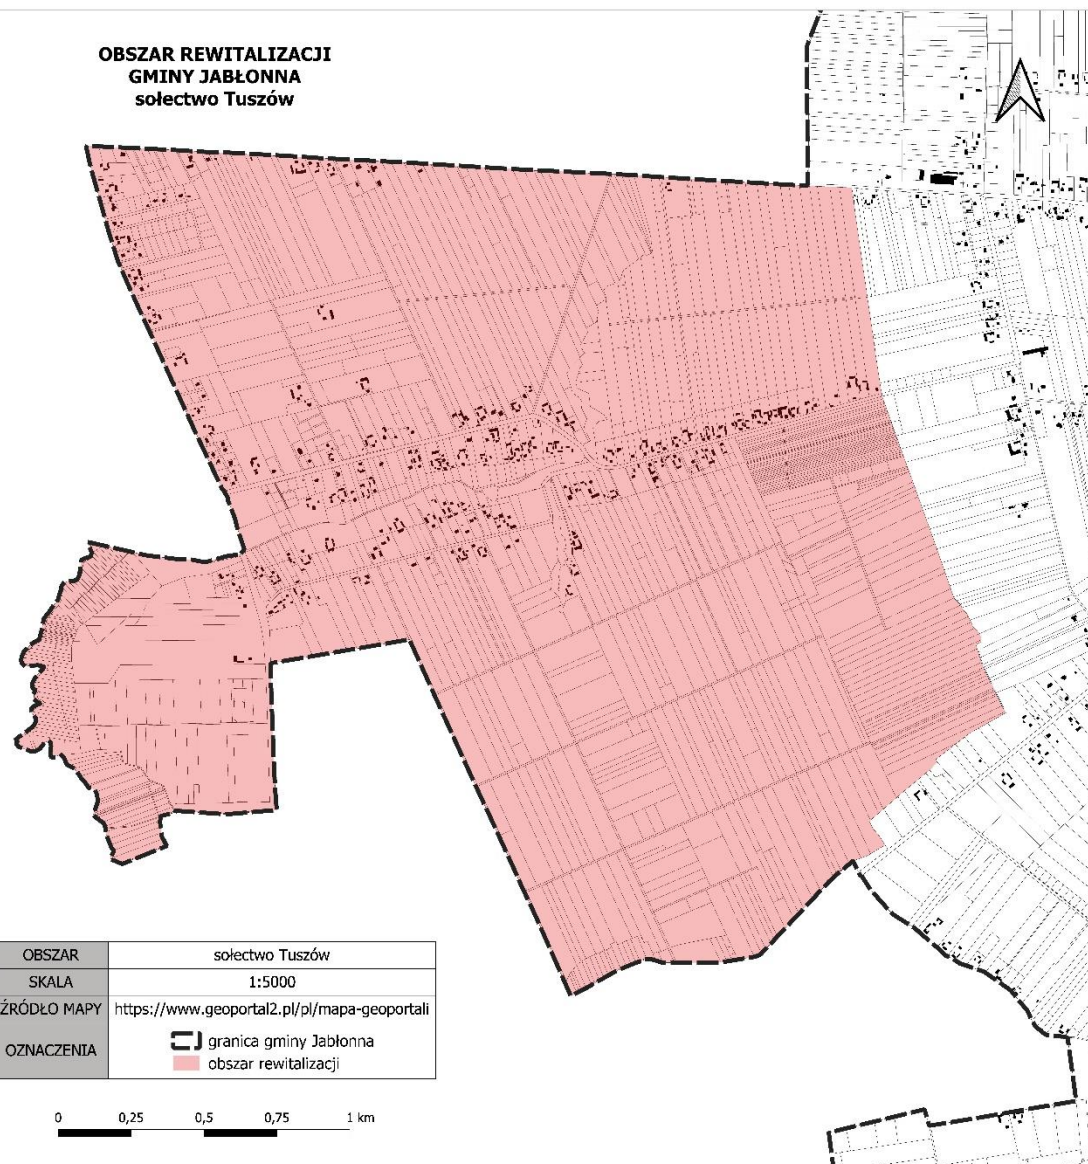

Załącznik nr 2 do Uchwały Nr/...../2022
Rady Gminy Jabłonna z dnia

**OBSZAR REWITALIZACJI
GMINY JABŁONNA**

**OBSZAR REWITALIZACJI
GMINY JABŁONNA
sołectwo Jabłonna-Majątek**

OBSZAR	sołectwo Jabłonna-Majątek
SKALA	1:5000
ŹRÓDŁO MAPY	https://www.geoportal2.pl/pl/mapa-geoportali
OZNACZENIA	 granica gminy Jabłonna  obszar rewitalizacji

**OBSZAR REWITALIZACJI
GMINY JABŁONNA
sołectwo Tuszów**

OBSZAR	sołectwo Tuszów
SKALA	1:5000
ŹRÓDŁO MAPY	https://www.geoportal2.pl/pl/mapa-geoportali
OZNACZENIA	 granica gminy Jabłonna  obszar rewitalizacji

0 0,25 0,5 0,75 1 km