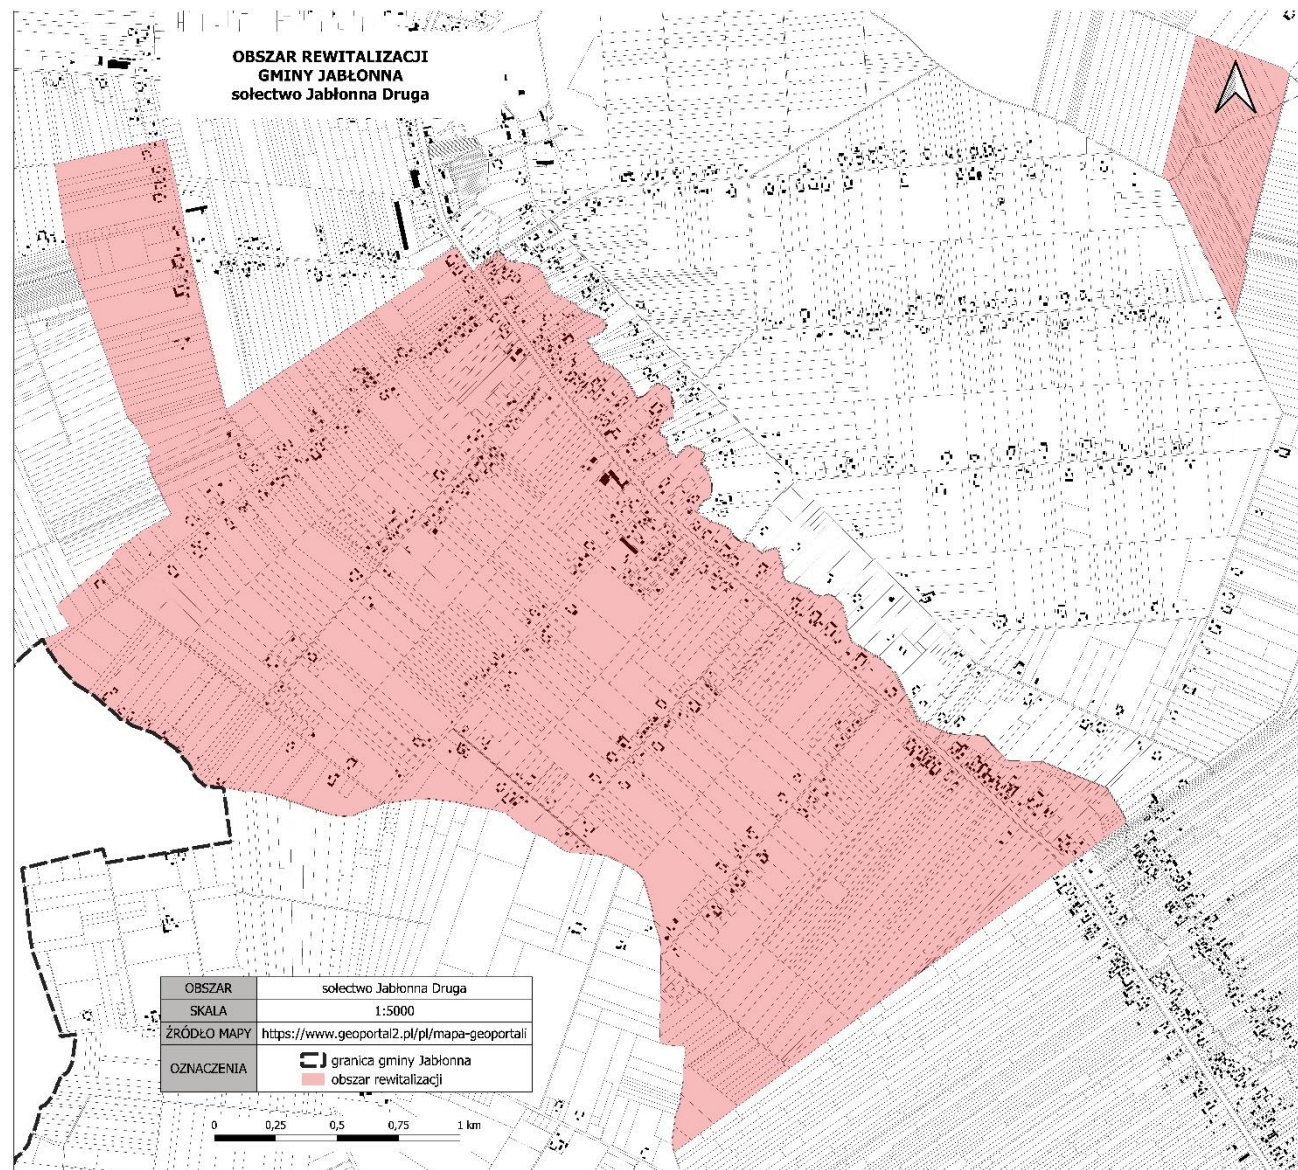

Załącznik nr 2 do Uchwały Nr/...../2022
Rady Gminy Jabłonna z dnia

**OBSZAR REWITALIZACJI
GMINY JABŁONNA**

**OBSZAR REWITALIZACJI
GMINY JABŁONNA
sołectwo Jabłonna-Majątek**

OBSZAR	sołectwo Jabłonna-Majątek
SKALA	1:5000
ŹRÓDŁO MAPY	https://www.geoportal2.pl/pl/mapa-geoportali
OZNACZENIA	 granica gminy Jabłonna  obszar rewitalizacji

**OBSZAR REWITALIZACJI
GMINY JABŁONNA
sołectwo Tuszów**

OBSZAR	sołectwo Tuszów
SKALA	1:5000
ŹRÓDŁO MAPY	https://www.geoportal2.pl/pl/mapa-geoportali
OZNACZENIA	 granica gminy Jabłonna  obszar rewitalizacji

0 0,25 0,5 0,75 1 km