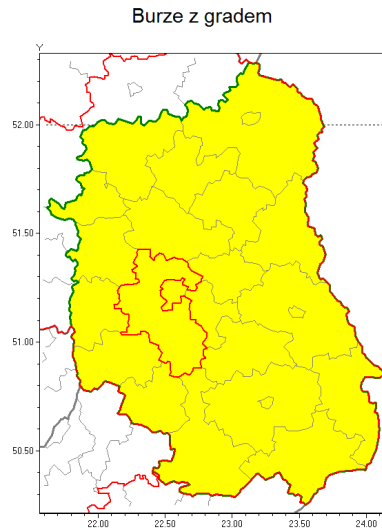

Zasięg ostrzeżenia w województwie

**Ostrzeżenie meteorologiczne Nr 34**

<b>Nazwa biura</b>	IMGW-PIB Centralne Biuro Prognoz Meteorologicznych w Warszawie
<b>Zjawisko/stopień zagrożenia</b>	Burze z gradem/ 1
<b>Obszar</b>	województwo lubelskie <b>powiat lubelski</b>
<b>Ważność</b>	od godz. 14:00 dnia 27.05.2019 do godz. 22:00 dnia 28.05.2019
<b>Przebieg</b>	Prognozuje się wystąpienie burz z opadami deszczu miejscami od 15 mm do 25 mm oraz porywami wiatru do 75 km/h. Miejscami może liwy grad.
<b>Prawdopodobieństwo wystąpienia zjawiska(%)</b>	80%
<b>Uwagi</b>	Brak.
<b>Dyrektor synoptyk IMGW-PIB</b>	Małgorzata Tomczuk
<b>Godzina i data wydania</b>	godz. 12:57 dnia 27.05.2019
<b>SMS</b>	IMGW-PIB OSTRZEŻENIE: BURZE Z GRADEM/1 lubelskie/lubelski od 14:00/27.05 do 22:00/28.05.2019 deszcz 25 mm, porywy 75 km/h.