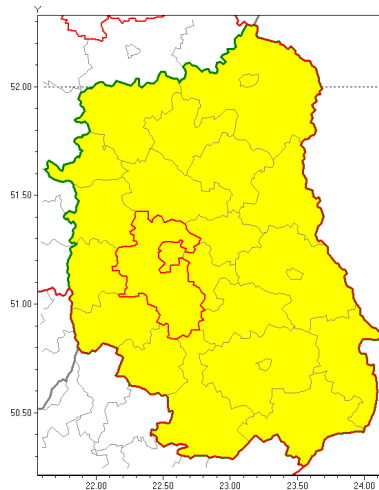

Zasięg ostrzeżenia w województwie

Burze z gradem

Ostrzeżenie meteorologiczne Nr 43

Nazwa biura	IMGW-PIB Biuro Prognoz Meteorologicznych we Wrocławiu
Zjawisko/stopień zagrożenia	Burze z gradem/ 1
Obszar	województwo lubelskie powiat lubelski
Ważność	od godz. 12:00 dnia 19.06.2019 do godz. 24:00 dnia 19.06.2019
Przebieg	Prognozuje się wystąpienie burz z opadami deszczu miejscami od 20 mm do 30 mm oraz porywami wiatru do 70 km/h. Miejscami opady gradu do około 2 cm.
Prawdopodobieństwo wystąpienia zjawiska(%)	80%
Uwagi	Brak.
Dyrektor synoptyk IMGW-PIB	Piotr Ojrzyski
Godzina i data wydania	godz. 09:21 dnia 19.06.2019
SMS	IMGW-PIB OSTRZEŻENIE: BURZE Z GRADEM/1 lubelskie/lubelski od 12:00/19.06 do 24:00/19.06.2019 deszcz 30 mm, porywy 70 km/h, miejscami grad.