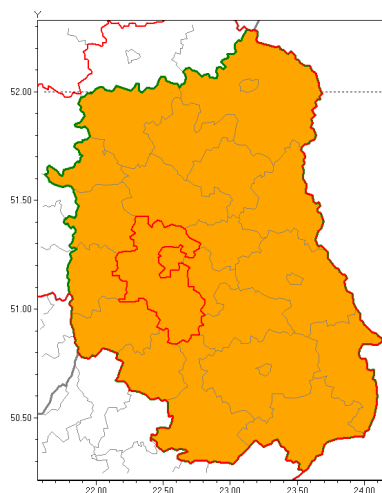

Zasięg ostrzeżenia w województwie

Burze z gradem

Ostrzeżenie meteorologiczne Nr 56

Nazwa biura	IMGW-PIB Centralne Biuro Prognoz Meteorologicznych w Warszawie
Zjawisko/stopień zagrożenia	Burze z gradem/ 2
Obszar	województwo lubelskie powiat lubelski
Ważność	od godz. 14:00 dnia 12.08.2019 do godz. 06:00 dnia 13.08.2019
Przebieg	Prognozuje się wystąpienie burz z opadami deszczu do 30 mm, lokalnie do 50 mm, oraz porywami wiatru do 100 km/h. Miejscami grad.
Prawdopodobieństwo wystąpienia zjawiska(%)	80%
Uwagi	W nocy prognozowane są także intensywne opady deszczu.
Dyrektor synoptyk IMGW-PIB	Kamil Walczak
Godzina i data wydania	godz. 08:27 dnia 12.08.2019
SMS	IMGW-PIB OSTRZEŻENIE: BURZE Z GRADEM/2 lubelskie/lubelski od 14:00/12.08 do 06:00/13.08.2019 deszcz 50 mm, porywy 100 km/h.