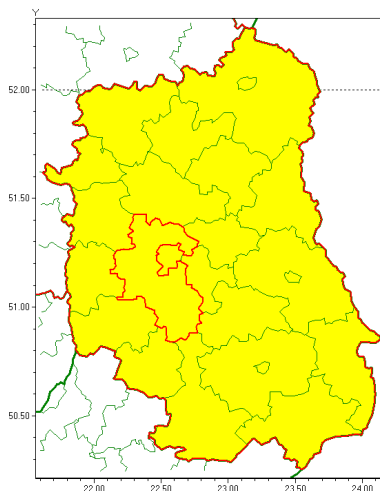

### Zasięg ostrzeżenia w województwie

Przymrozki

### Ostrzeżenie meteorologiczne Nr 36

<b>Nazwa biura</b>	IMGW-PIB Centralne Biuro Prognoz Meteorologicznych w Warszawie
<b>Zjawisko/stopień zagrożenia</b>	Przymrozki/ 1
<b>Obszar</b>	województwo lubelskie <b>powiat lubelski</b>
<b>Ważność</b>	od godz. 02:00 dnia 21.05.2020 do godz. 07:00 dnia 22.05.2020
<b>Przebieg</b>	Prognozuje się lokalnie spadek temperatury do 1°C, a przy gruncie do -2°C. Najniższe temperatury wystąpią nad ranem. Temperatura maksymalna od 14°C do 16°C.
<b>Prawdopodobieństwo wystąpienia zjawiska(%)</b>	80%
<b>Uwagi</b>	Brak.
<b>Dyrektor synoptyk IMGW-PIB</b>	Michał Ogrodnik
<b>Godzina i data wydania</b>	godz. 12:11 dnia 20.05.2020
<b>SMS</b>	IMGW-PIB OSTRZEŻENIE: PRZYMROZKI/1 lubelskie/lubelski od 02:00/21.05 do 07:00/22.05.2020 temp. min 1 st., przy gruncie lokalnie do -2st. .