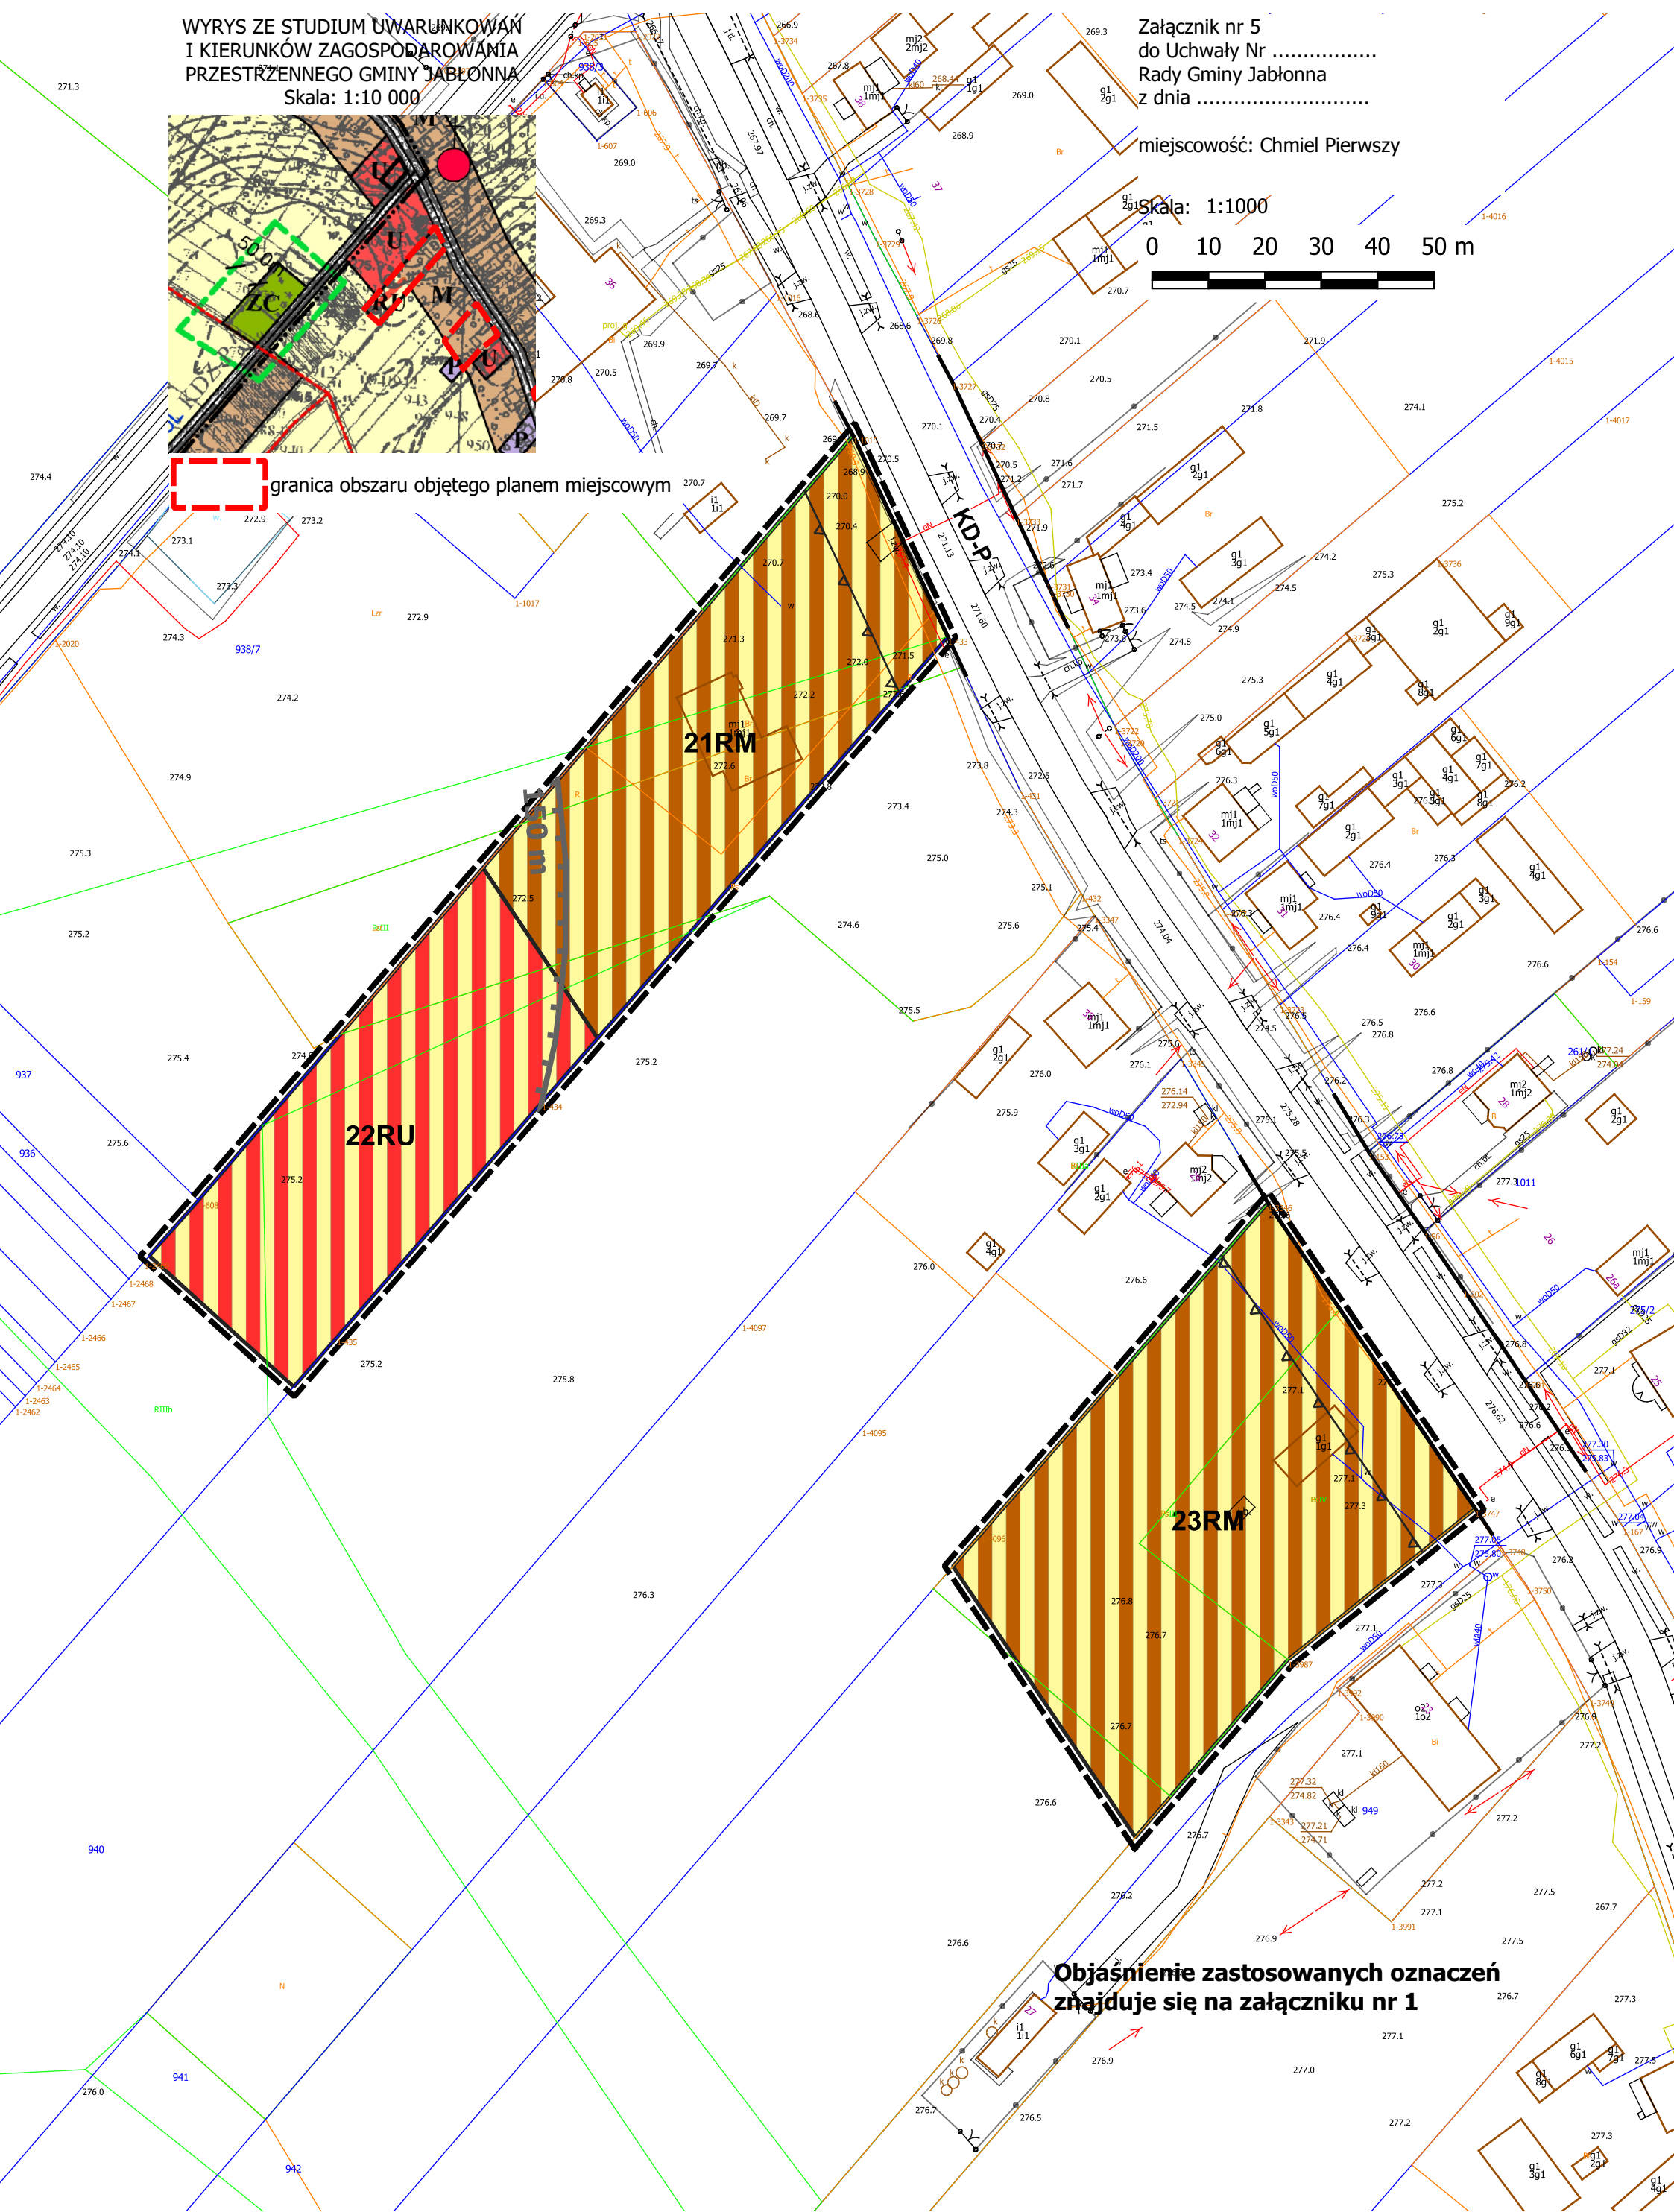

WYRYS ZE STUDIUM UWARUNKOWAŃ
I KIERUNKÓW ZAGOSPODAROWANIA
PRZESTRZENNEGO GMINY JĄBLONNA

Skala: 1:10 000

granica obszaru objętego planem miejscowym

Załącznik nr 5
do Uchwały Nr
Rady Gminy Jabłonna
z dnia

miejsowość: Chmiel Pierwszy

Skala: 1:1000

0 10 20 30 40 50 m

Objaśnienie zastosowanych oznaczeń
znajduje się na załączniku nr 1