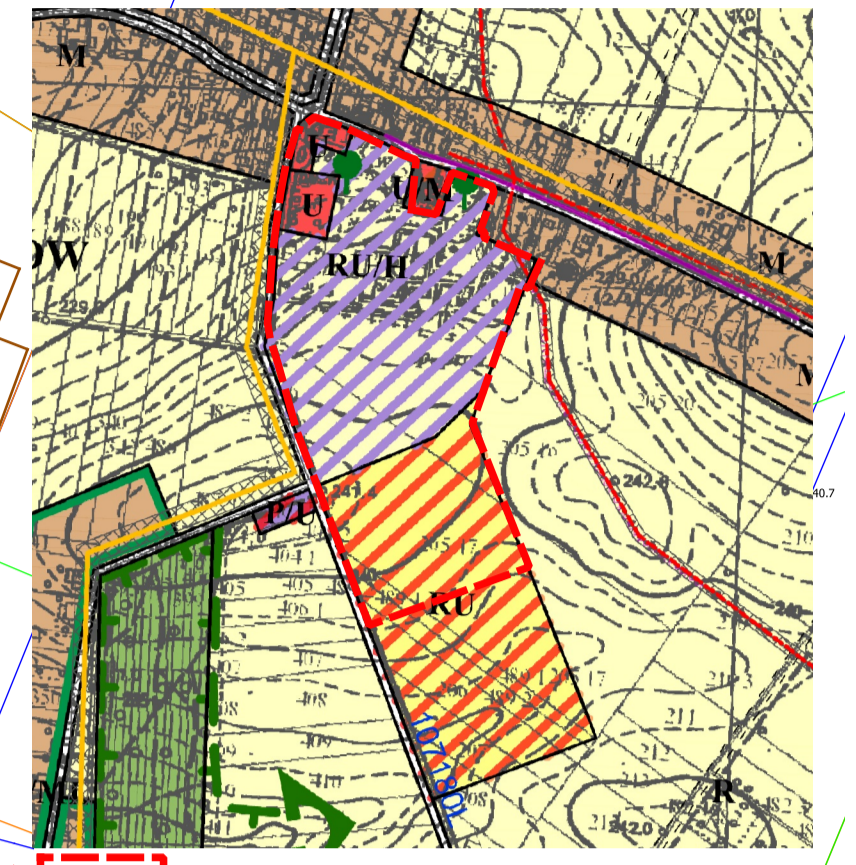

WYRYS ZE STUDIUM UWARUNKOWAŃ
I KIERUNKÓW ZAGOSPODAROWANIA
PRZESTRZENNEGO GMINY JABŁONNA
Skala: 1:10 000

granicą obszaru objętego planem miejscowym