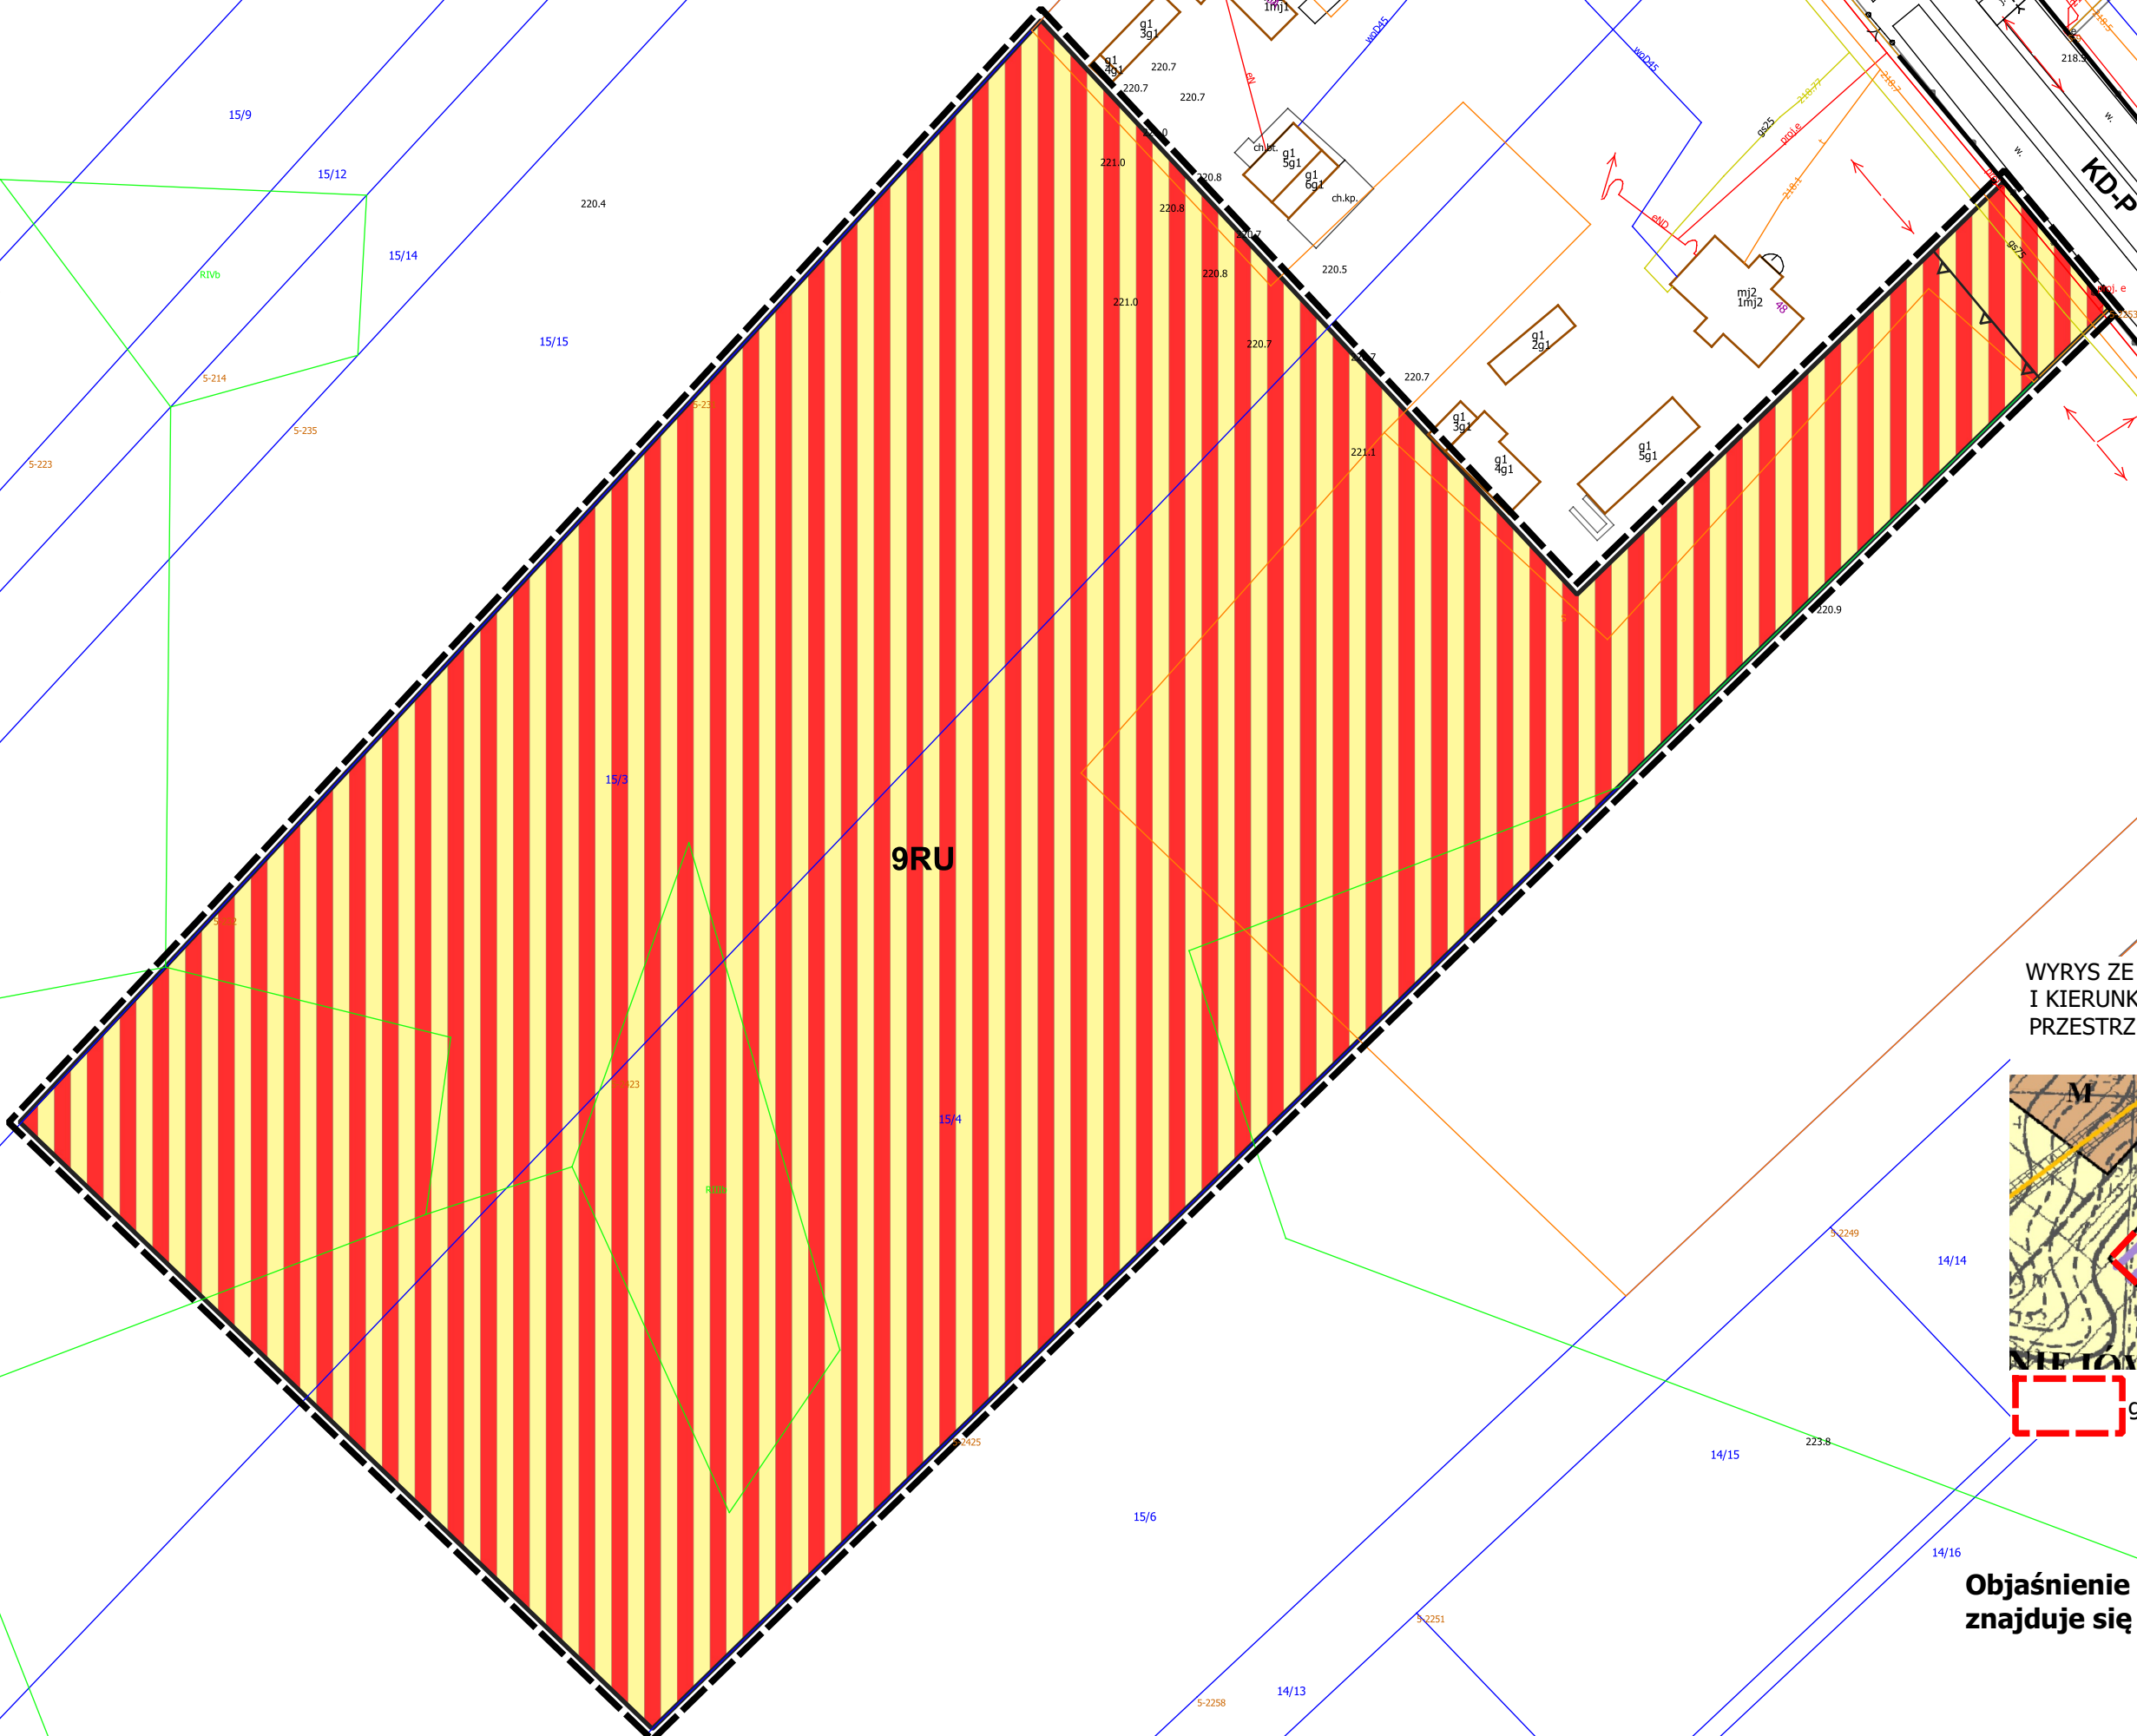

Załącznik nr 3
do Uchwały Nr
Rady Gminy Jabłonna
z dnia
miejscowość: Czerniejów Kolonia

Skala: 1:1000

WYRYS ZE STUDIUM UWARUNKOWAN
I KIERUNKÓW ZAGOSPODAROWANIA
PRZESTRZENNEGO GMINY JABŁONNA
Skala: 1:10 000

granica obszaru objętego planem miejscowym

**Objaśnienie zastosowanych oznaczeń
znajduje się na załączniku nr 1**