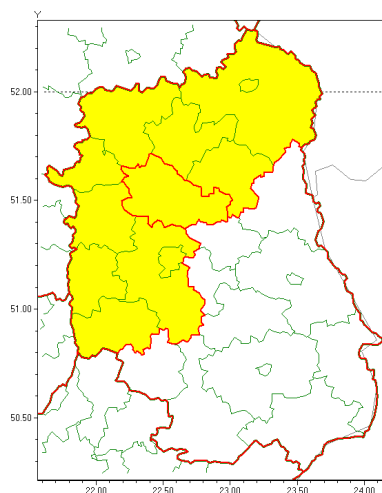

Zasięg ostrzeżenia w województwie

Opady marznące

Ostrzeżenie meteorologiczne Nr 2

Nazwa biura	IMGW-PIB Centralne Biuro Prognoz Meteorologicznych - Wydział w Warszawie
Zjawisko/stopień zagrożenia	Opady marznące/ 1
Obszar	województwo lubelskie powiat lubartowski
Ważność	od godz. 02:00 dnia 13.01.2022 do godz. 12:00 dnia 13.01.2022
Przebieg	Prognozowane są słabe opady marznącego deszczu oraz mawki powodujące gołoledź.
Prawdopodobieństwo wystąpienia zjawiska(%)	80%
Uwagi	Brak.
Dyrektor synoptyk IMGW-PIB	Anna Woźniak
Godzina i data wydania	godz. 16:39 dnia 12.01.2022
SMS	IMGW-PIB OSTRZEŻENIE: MARZNĄCE OPADY/1 lubelskie/lubartowski od 02:00/13.01 do 12:00/13.01.2022 marznące opady, drogi liskie.