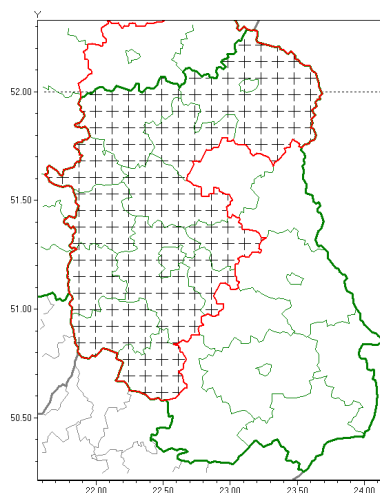

email: meteo.warszawa@imgw.pl

www: www.imgw.pl

Zasięg komunikatu w województwie

Burze z gradem

Komunikat meteorologiczny z godz. 14:23 dnia 22.06.2020

Nazwa biura	IMGW-PIB Centralne Biuro Prognoz Meteorologicznych w Warszawie
Zjawiska	Burze z gradem
Obszar	województwo lubelskie powiaty: bialski, Biała Podlaska, janowski, krańcowicki, lubartowski, lubelski, Lublin, Łukowski, opolski, puławski, radzyński, rycki, widnicki
Sytuacja meteorologiczna	Aktualnie występują burze z intensywnymi opadami deszczu, osiągnięte lokalnie do 30 mm/h. W Tonkielach spadło w ciągu godziny 21 mm opadu.
Uwagi	Komunikat przygotowany na podstawie danych z systemów teledetekcji atmosfery oraz sieci pomiarowo-obszernych IMGW-PIB. Lokalnie zjawiska mogą mieć inny przebieg niż opisany.
Dyrektor synoptyk IMGW-PIB	Grażyna Dąbrowska
Godzina i data wydania	godz. 14:23 dnia 22.06.2020