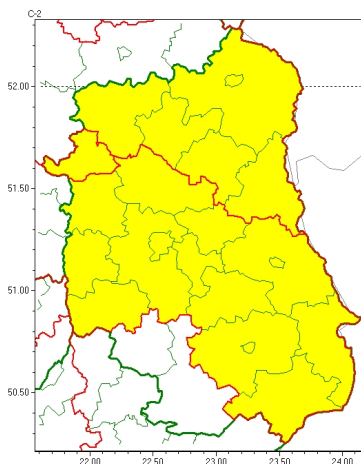

Zasięg ostrzeżeń w województwie

Opady mroźne
2024-01-10 21:20

WOJEWÓDZTWO LUBELSKIE
OSTRZEŻENIA METEOROLOGICZNE ZBIORCZO NR 15
WYKAZ OBSZARÓW ZIEMNYCH OSTRZEŻEŃ
o godz. 21:20 dnia 10.01.2024

Zjawisko/Stopień zagrożenia	Opady mroźne/1
Obszar (w nawiasie numer ostrzeżenia dla powiatu)	powiaty: rycki(4)
Ważność	od godz. 08:00 dnia 11.01.2024 do godz. 16:00 dnia 11.01.2024
Prawdopodobieństwo	70%
Przebieg	Prognozuje się wystąpienie lokalnie słabych opadów mroźnych śniegu lub słabego deszczu, powodujących gołoledź. Opady nie będą występowały ciągłe, a mogą pojawiać się jedynie okresami.
SMS	IMGW-PIB OSTRZEŻENIA: MROŻNE OPADY/1 lubelskie (1 powiat) od 08:00/11.01 do 16:00/11.01.2024 mroźne opady, drogi liskie. Dotyczy powiatów: rycki.
RSO	Woj. lubelskie (1 powiat), IMGW-PIB wydał ostrzeżenie pierwszego stopnia o opadach mroźnych
Uwagi	Brak.
Zjawisko/Stopień zagrożenia	Opady mroźne/1
Obszar (w nawiasie numer ostrzeżenia dla powiatu)	powiaty: Chełm(5), chełmski(5), hrubieszowski(7), krasnostawski(4), kraśnicki(6), lubartowski(5), lubelski(4), Lublin(4), Łęczycki(5), opolski(4), puławski(4), widnicki(4), tomaszowski(6), zamojski(6), Zamość(6)
Ważność	od godz. 08:00 dnia 11.01.2024 do godz. 16:00 dnia 11.01.2024
Prawdopodobieństwo	70%