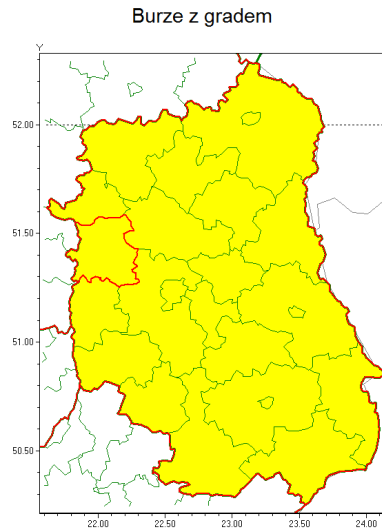

Zasięg ostrzeżenia w województwie

Ostrzeżenie meteorologiczne Nr 71

Nazwa biura	IMGW-PIB Centralne Biuro Prognoz Meteorologicznych - Wydział w Warszawie
Zjawisko/stopień zagrożenia	Burze z gradem/ 1
Obszar	województwo lubelskie powiat puławski
Ważność	od godz. 14:00 dnia 26.07.2021 do godz. 02:00 dnia 27.07.2021
Przebieg	Prognozowane są burze, którym miejscami będą towarzyszyć opady deszczu od 20 mm do 30 mm, lokalnie w przypadku kumulacji opadów do 40 mm oraz porywy wiatru do 80 km/h. Miejscami grad.
Prawdopodobieństwo wystąpienia zjawiska(%)	80%
Uwagi	Stopień ostrzeżenia może zostać podniesiony.
Dyrektor synoptyk IMGW-PIB	Ilona Bazyluk
Godzina i data wydania	godz. 06:58 dnia 26.07.2021
SMS	IMGW-PIB OSTRZEGA: BURZE Z GRADEM/1 lubelskie/puławski od 14:00/26.07 do 02:00/27.07.2021 deszcz 40 mm, grad, porywy 80 km/h.