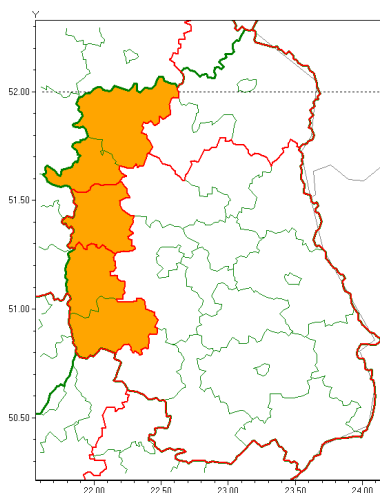

email: meteo.warszawa@imgw.pl

www: www.imgw.pl

Zasięg ostrzeżenia w województwie

Burze z gradem

Ostrzeżenie meteorologiczne Nr 61

Nazwa biura	IMGW-PIB Centralne Biuro Prognoz Meteorologicznych - Wydział w Warszawie
Zjawisko/stopień zagrożenia	Burze z gradem/ 2
Obszar	województwo lubelskie powiat puławski
Ważność	od godz. 12:00 dnia 09.07.2021 do godz. 04:00 dnia 10.07.2021
Przebieg	Prognozowane są burze, którym miejscami będą towarzyszyć ulewne opady deszczu od 30 mm do 50 mm lokalnie do 60 mm oraz porywy wiatru do 100 km/h, lokalnie 110 km/h. Miejscami grad.
Prawdopodobieństwo wystąpienia zjawiska(%)	80%
Uwagi	Brak.
Dyrektor synoptyk IMGW-PIB	Dorota Pacocha
Godzina i data wydania	godz. 11:47 dnia 09.07.2021
SMS	IMGW-PIB OSTRZEGA: BURZE Z GRADEM/2 lubelskie/puławski od 12:00/09.07 do 04:00/10.07.2021 deszcz 30-50, lok.60 mm, grad, porywy 100 km/h, lok.110 km/h.