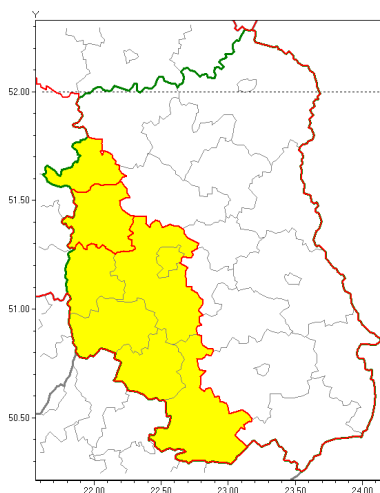

email: meteo.warszawa@imgw.pl

www: www.imgw.pl

Zasięg ostrzeżenia w województwie

Oblodzenie

Ostrzeżenie meteorologiczne Nr 69

Nazwa biura	IMGW-PIB Centralne Biuro Prognoz Meteorologicznych w Warszawie
Zjawisko/stopień zagrożenia	Oblodzenie/ 1
Obszar	województwo lubelskie powiat puławski
Ważność	od godz. 18:30 dnia 02.12.2019 do godz. 10:00 dnia 03.12.2019
Przebieg	Prognozuje się zamarzanie mokrej nawierzchni dróg i chodników po opadach deszczu, deszczu ze śniegiem i mokrego śniegu. Temperatura minimalna od -2°C do 0°C, temperatura minimalna gruntu od -3°C do -1°C.
Prawdopodobieństwo wystąpienia zjawiska(%)	80%
Uwagi	Brak.
Dyrektor synoptyk IMGW-PIB	Anna Woźniak
Godzina i data wydania	godz. 18:23 dnia 02.12.2019
SMS	IMGW-PIB OSTRZEŻENIE: OBLODZENIE/1 lubelskie/puławski od 18:30/02.12 do 10:00/03.12.2019 temp. min. od -2st. do 0st., przy gruncie do -3st., lisko.