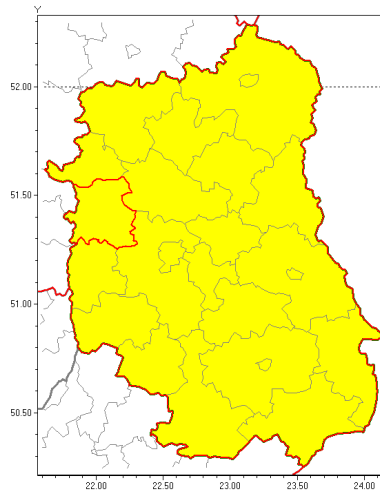

Zasięg ostrzeżenia w województwie

Burze z gradem

Ostrzeżenie meteorologiczne Nr 31

Nazwa biura	IMGW-PIB Centralne Biuro Prognoz Meteorologicznych w Warszawie
Zjawisko/stopień zagrożenia	Burze z gradem/ 1
Obszar	województwo lubelskie powiat puławski
Ważność	od godz. 13:00 dnia 23.05.2019 do godz. 24:00 dnia 23.05.2019
Przebieg	Prognozuje się wystąpienie burz z opadami deszczu miejscami od 25 mm do 30 mm oraz porywami wiatru do 70 km/h. Miejscami może liwy grad.
Prawdopodobieństwo wystąpienia zjawiska(%)	80%
Uwagi	Brak.
Dyrektor synoptyk IMGW-PIB	Anna Woźniak
Godzina i data wydania	godz. 09:53 dnia 23.05.2019
SMS	IMGW-PIB OSTRZEŻENIE: BURZE Z GRADEM/1 lubelskie/puławski od 13:00/23.05 do 24:00/23.05.2019 deszcz 30 mm, porywy 70 km/h.