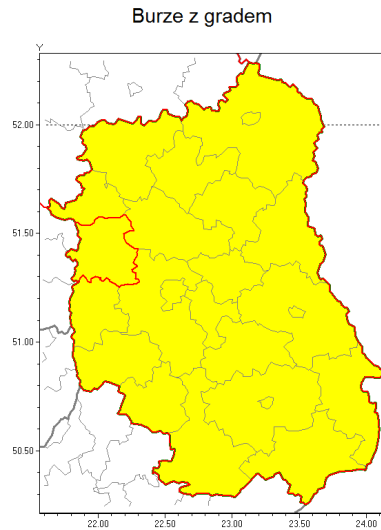

Zasięg ostrzeżenia w województwie

Ostrzeżenie meteorologiczne Nr 24

Nazwa biura	IMGW-PIB Biuro Prognoz Meteorologicznych w Krakowie
Zjawisko/stopień zagrożenia	Burze z gradem/ 1
Obszar	województwo lubelskie powiat puławski
Ważność	od godz. 13:30 dnia 16.05.2019 do godz. 23:30 dnia 16.05.2019
Przebieg	Prognozuje się wystąpienie burz z opadami deszczu miejscami od 20 mm do 30 mm, lokalnie do 40 mm oraz porywami wiatru do 70 km/h. Miejscami może liwy grad.
Prawdopodobieństwo wystąpienia zjawiska(%)	80%
Uwagi	Brak.
Dyrektor synoptyk IMGW-PIB	Monika Kaseja
Godzina i data wydania	godz. 11:33 dnia 16.05.2019
SMS	IMGW-PIB OSTRZEŻA: BURZE Z GRADEM/1 lubelskie/puławski od 13:30/16.05 do 23:30/16.05.2019 deszcz 40 mm, porywy 70 km/h.