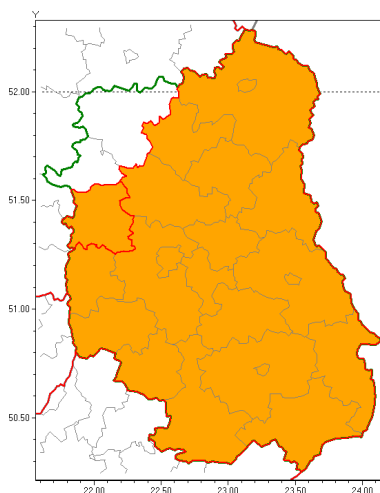

Zasięg ostrzeżenia w województwie

Burze z gradem

Ostrzeżenie meteorologiczne Nr 33

Nazwa biura	IMGW-PIB Centralne Biuro Prognoz Meteorologicznych w Warszawie
Zjawisko/stopień zagrożenia	Burze z gradem/ 2
Obszar	województwo lubelskie powiat puławski
Ważność	od godz. 13:00 dnia 28.05.2019 do godz. 21:00 dnia 28.05.2019
Przebieg	Prognozuje się wystąpienie burz z opadami deszczu miejscami od 30 mm do 40 mm oraz porywami wiatru do 95 km/h. Miejscami grad.
Prawdopodobieństwo wystąpienia zjawiska(%)	85%
Uwagi	Brak.
Dyrektor synoptyk IMGW-PIB	Anna Woźniak
Godzina i data wydania	godz. 07:38 dnia 28.05.2019
SMS	IMGW-PIB OSTRZEŻENIE: BURZE Z GRADEM/2 lubelskie/puławski od 13:00/28.05 do 21:00/28.05.2019 deszcz do 40 mm, porywy 95 km/h, grad.